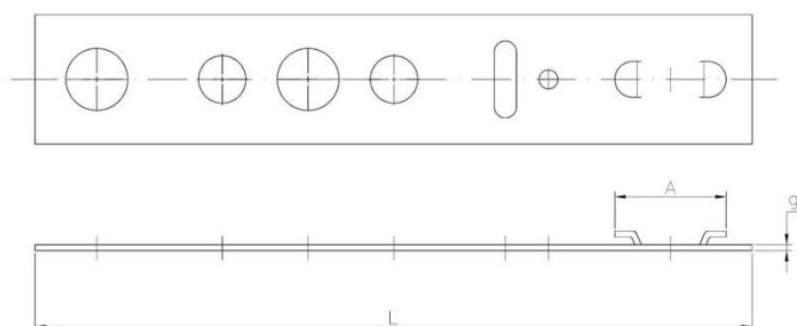

69.31
KO-ALU

Kotwy montażowe do profili aluminiowych

ZAPYTAJ O PRODUKT

+48 58 55 40 555

Pokrycie:

B

POWŁOKA
CYNKOWA
BIAŁA

Wymiary

Material index	Typ	Długość [mm]	Grubość blachy g [mm]	Rozstaw zaczepów A [mm]
693118140Z145T	37	140	1.8	14.5
693118140Z185T	19	140	1.8	18.5
693118140Z180T	20	140	1.8	18.0