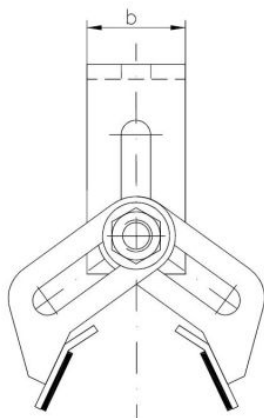

# i69.43 INOX Uchwyt montażowy trapezowy

Materia?:

ZAPYTAJ O PRODUKT

+48 58 55 40 555

KUP W SKLEPIE MARCOPOL24

A2

## Wymiary

| Material index | d - Średnica [mm] | Jednostka miary |
|----------------|-------------------|-----------------|
| I6943566530A2T | 7                 | TYS.            |