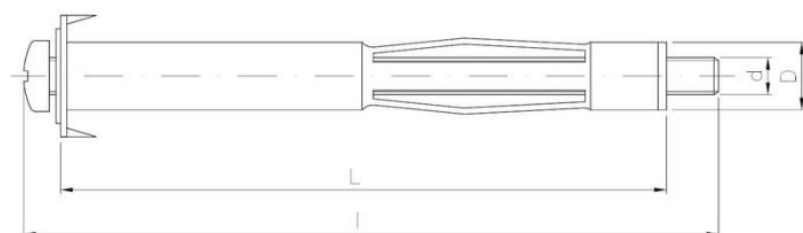

51.04
MHD

Kołek stalowy do pustych przestrzeni

ZAPYTAJ O PRODUKT

+48 58 55 40 555

KUP W SKLEPIE MARCOPOL24

Pokrycie:

B

POWŁOKA
CYNKOWA
BIAŁA

Wymiary

Material index	d - Średnica [mm]	L - Długość [mm]	D [mm]	l [mm]	Rodzaj pokrycia	Jednostka miary
5104050012S	M5	37.0	8.8	49.0	B - ocynk biały	SZT.
5104060012S	M6	36.0	10.5	49.0	B - ocynk biały	SZT.
5104040016S	M4	39.0	6.5	49.0	B - ocynk biały	SZT.
5104050016S	M5	51.0	8.8	63.0	B - ocynk biały	SZT.
5104040024S	M4	47.0	6.5	58.0	B - ocynk biały	SZT.
5104060016S	M6	53.0	10.5	63.0	B - ocynk biały	SZT.
5104040012S	M4	32.5	6.5	42.5	B - ocynk biały	SZT.
51040500121QO	M5	37.0	8.8	49.0	B - ocynk biały	OPK.
51040400241QO	M4	47.0	6.5	58.0	B - ocynk biały	OPK.
51040400161QO	M4	39.0	6.5	49.0	B - ocynk biały	OPK.
51040400121QO	M4	32.5	6.5	42.5	B - ocynk biały	OPK.
51040500161QO	M5	51.0	8.8	63.0	B - ocynk biały	OPK.
51040600121QO	M6	36.0	10.5	49.0	B - ocynk biały	OPK.
51040600161QO	M6	53.0	10.5	63.0	B - ocynk biały	OPK.