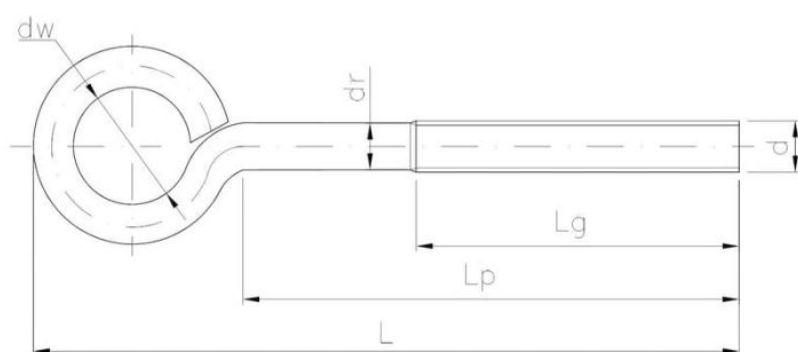

53.13
HMO

Hak typu O z gwintem metrycznym

ZAPYTAJ O PRODUKT

+48 58 55 40 555

KUP W SKLEPIE MARCOPOL24

Pokrycie:

B
POWŁOKA
CYNKOWA
BIAŁA

Wymiary

Material index	d - Średnica [mm]	L - Długość [mm]	Lp [mm]	Lg [mm]	dw [mm]	dr [mm]
5313100080133BMS	M10	135	95	80	20	10.70
5313060080115BMS	M6	115	90	80	14	5.25
5313080080127BMS	M8	130	95	80	17	7.10
5313060060095BMS	M6	95	70	60	14	5.25
5313100060113BMS	M10	115	75	60	20	10.70
5313080050097BMS	M8	100	65	50	17	7.10
5313080040087BMS	M8	90	55	45	17	7.10
5313080030077BMS	M8	80	45	35	17	7.10
5313100300353BMS	M10	355	315	300	20	10.70
5313100250303BMS	M10	305	265	250	20	10.70
5313100210263BMS	M10	265	225	210	20	10.70
5313080210257BMS	M8	260	225	210	17	7.10
5313080180227BMS	M8	230	195	180	17	7.10
5313100150203BMS	M10	205	165	150	20	10.70
5313080150197BMS	M8	200	165	150	17	7.10
5313060120155BMS	M6	155	130	120	14	5.25
5313080120167BMS	M8	170	135	120	17	7.10
5313100120173BMS	M10	175	135	120	20	10.70

Material index	d - Średnica [mm]	L - Długość [mm]	Lp [mm]	Lg [mm]	dw [mm]	dr [mm]
5313080100147BMS	M8	150	115	100	17	7.10
5313100100153BMS	M10	155	115	100	20	10.70
5313060100135BMS	M6	135	110	100	14	5.25