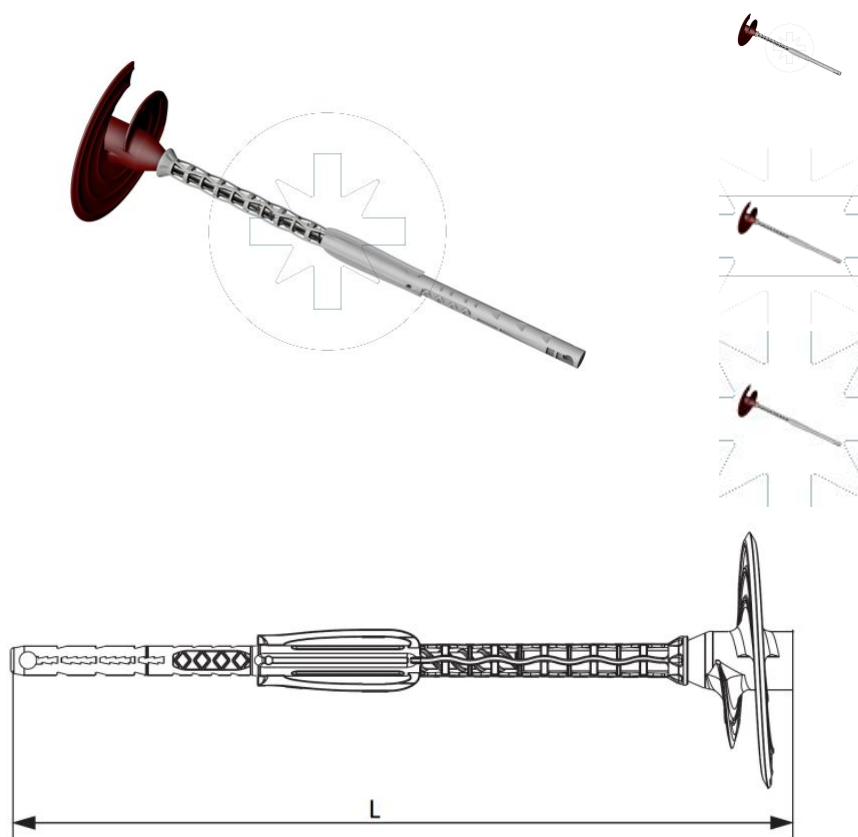

57.07
ISOFIX
SV2

Innowacyjny łącznik do termoizolacji wraz z osadzką ISOFIX SV2 10/30

ZAPYTAJ O PRODUKT

+48 58 55 40 555

KUP W SKLEPIE MARCOPOL24

Normy:

ETA 12/0208

Wymiary

Material index	d - Średnica [mm]	L - Długość [mm]	D [mm]	Materiały
57071030LISV2S	8.0	202	66	St (stal węglowa)
57072600SV2S	8.0	260	66	St (stal węglowa)
57074000SV2S	8.0	400	66	St (stal węglowa)