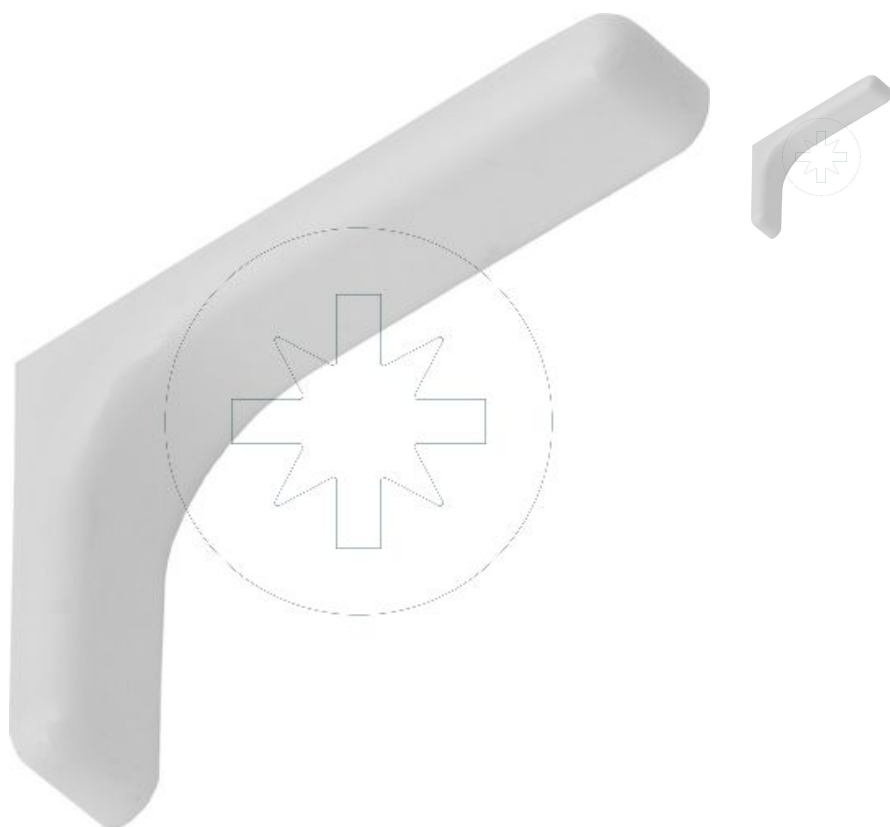

## Wspornik meblowy z plastikową osłoną

Pokrycie:

**B**

FOLIOWA  
CYNKOWA  
BIAŁA

ZAPYTAJ O PRODUKT

+48 58 55 40 555

KUP W SKLEPIE MARCOPOL24

### Wymiary

Material index	a [mm]	b [mm]	Kolor
625111507825BIAS	115	78	Biały
625111507825BRAS	115	78	Brązowy
625118011535BIAS	180	115	Biały
625118011535BRAS	180	115	Brązowy
625124014535BIAS	240	145	Biały
625124014535BRAS	240	145	Brązowy