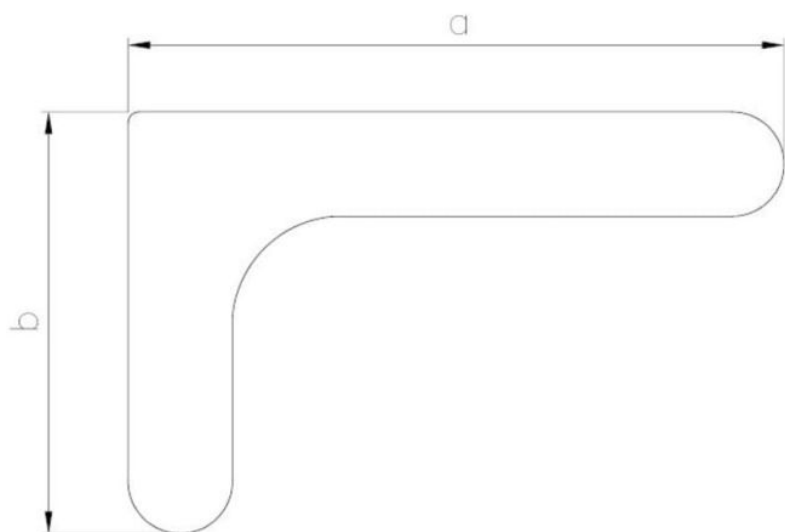

## Wspornik meblowy z plastikową osłoną

Pokrycie:

**B**

FOLIOWA  
CYNKOWA  
BIAŁA

ZAPYTAJ O PRODUKT

+48 58 55 40 555

KUP W SKLEPIE MARCOPOL24

### Wymiary

Material index	a [mm]	b [mm]	Kolor
625111507825BIAS	115	78	Biały
625111507825BRAS	115	78	Brązowy
625118011535BIAS	180	115	Biały
625118011535BRAS	180	115	Brązowy
625124014535BIAS	240	145	Biały
625124014535BRAS	240	145	Brązowy