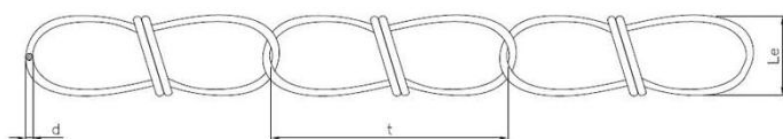

63.30
VIKTOR

Łańcuch węzłowy VICTOR

ZAPYTAJ O PRODUKT

+48 58 55 40 555

KUP W SKLEPIE MARCOPOL24

Normy:

5686

B

POWŁOKA
CYNKOWA
BIAŁA

Pokrycie:

Wymiary

Material index	d - Średnica [mm]	L - Długość [mm]	P [mm]	Obciążenie znamionowe [kg]
6330030OCM	3.0	14.0	41	120
6330020OCM	2.0	9.0	28	40
6330014OCM	1.4	6.5	21	15