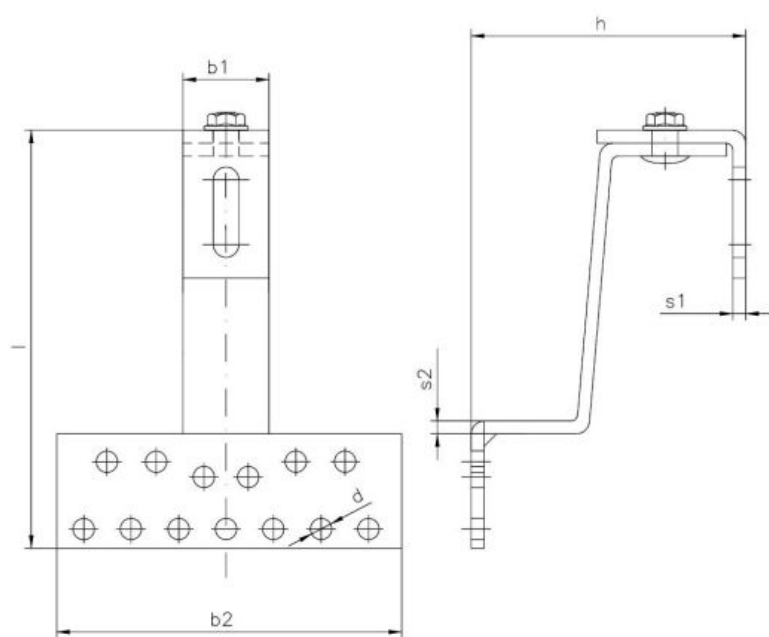

# I69.44 INOX Uchwyt montażowy regulowany - 1 stopień regulacji

ZAPYTAJ O PRODUKT

+48 58 55 40 555

KUP W SKLEPIE MARCOPOL24

## Wymiary

Material index	b1 [mm]	b2 [mm]	h [mm]	l [mm]	s1 [mm]
I694418070A2T	35	180	150.5	190	8