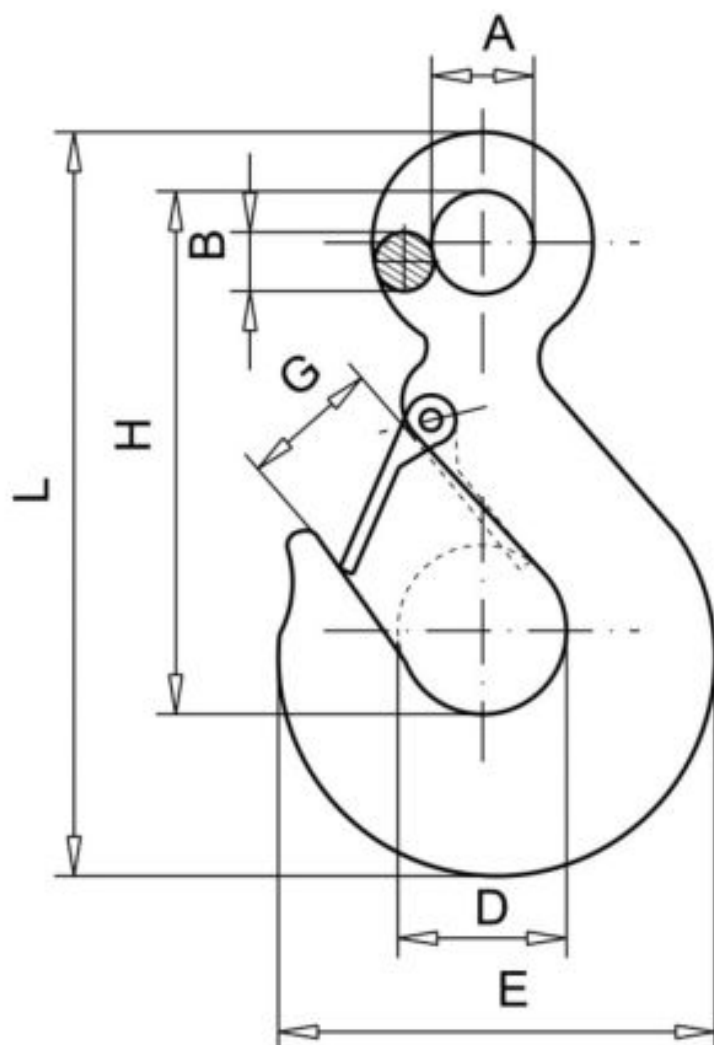

ZAPYTAJ O PRODUKT

+48 58 55 40 555

KUP W SKLEPIE MARCOPOL24

Normy:

DIN 689-,DIN 7540-
-ISO 1677-2

Wymiary

Material index	Obciążenie znamionowe [kg]	A [mm]	B [mm]	D [mm]	E [mm]	G [mm]	H [mm]	L - Długość [mm]	Kolor
63260250OCS	250	13	7.5	23	54	15	64	89	Szary
63260500OCS	500	16	10	30.5	72	22	83.5	118	Szary
63260750MALS	750	19				22	81.5	110	Czerwony
63261000MALS	1000	20	13.5	40	98	25	114	162	Czerwony
63261000OCS	1000	20	13.5	40	98	25	114	162	Szary
63261500MALS	1500	27	13	35	93	23	103	142	Czerwony
63261600OCS	1600	26	17	47	116.5	31	136	190	Szary
63262000MALS	2000	31				28	119	162.5	Czerwony
63263000MALS	3000	39	19	46	125	26.5	145	204	Czerwony
63265000MALS	5000	51				42	187	256	Czerwony