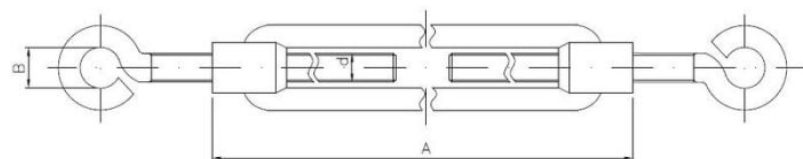

63.11 Śruba rzymska OKO-OKO (końcówki zagięte) SRZ-OC

ZAPYTAJ O PRODUKT

+48 58 55 40 555

KUP W SKLEPIE MARCOPOL24

Pokrycie:

POWŁOKA
CYNKOWA
BIAŁA

Wymiary

Material index	d - Średnica [mm]	A [mm]	B [mm]	Obciążenie znamionowe [kg]	Obciążenie zrywające [kg]
6311050050S	M5	50	8		
6311060060S	M6	60	10	70	175
6311060100S	M6	100	10	70	175
6311080070S	M8	70	12	140	350
6311080110S	M8	110	12	140	350
6311100120S	M10	120	13	220	550
6311120130S	M12	130	15	310	775