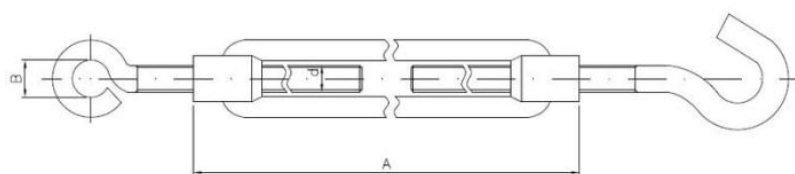

63.10 Śruba rzymska OKO-HAK (końcówki zagięte) SRZ-HC

ZAPYTAJ O PRODUKT

+48 58 55 40 555

KUP W SKLEPIE MARCOPOL24

Pokrycie:

POWŁOKA
CYNKOWA
BIAŁA

Wymiary

Material index	d - Średnica [mm]	A [mm]	B [mm]	Obciążenie znamionowe [kg]
6310050050S	M5	50	8	30
6310060060S	M6	60	10	50
6310060100S	M6	100	10	50
6310060110S	M6	110	12	50
6310080070S	M8	70	12	100
6310080110S	M8	110	12	100
6310100120S	M10	120	13	150
6310120130S	M12	130	15	200