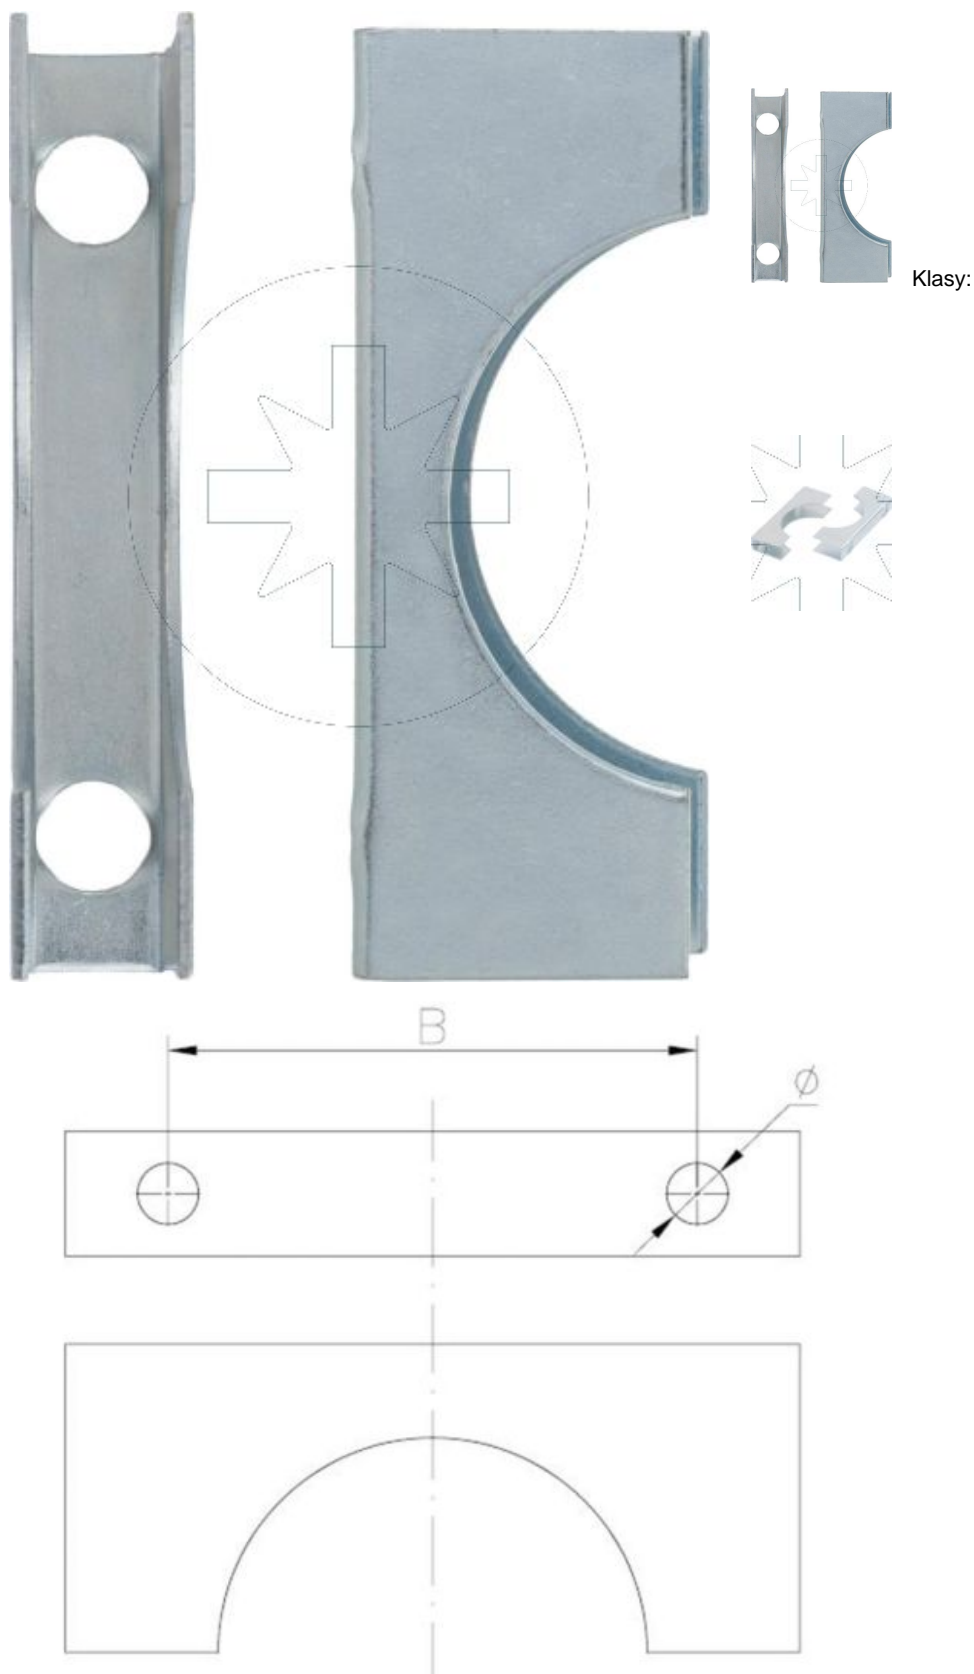

63.63 Łączniki cybanta

ZAPYTAJ O PRODUKT

+48 58 55 40 555

KUP W SKLEPIE MARCOPOL24

5.8

Wymiary

Material index	Typ	B [mm]	d - Średnica [mm]
6363105115BS	4"	125	10.5
6363105089BS	3"	99	10.5
6363105077BS	2 1/2"	87	10.5
6363105061BS	2"	71	10.5

Material index	Typ	B [mm]	d - Średnica [mm]
6363105049BS	1 1/2"	59	10.5
6363105043BS	1 1/4"	53	10.5
6363105035BS	1"	45	10.5
6363084115BS	4"	123	8.4
6363084061BS	2"	69	8.4
6363084049BS	1 1/2"	57	8.4
6363084043BS	1 1/4"	51	8.4
6363084035BS	1"	43	8.4
6363084028BS	3/4"	36	8.4
6363084023BS	1/2"	31	8.4
6363064049BS	1 1/2"	55	6.4
6363064043BS	1 1/4"	49	6.4
6363064035BS	1"	41	6.4
6363064028BS	3/4"	34	6.4
6363064023BS	1/2"	29	6.4