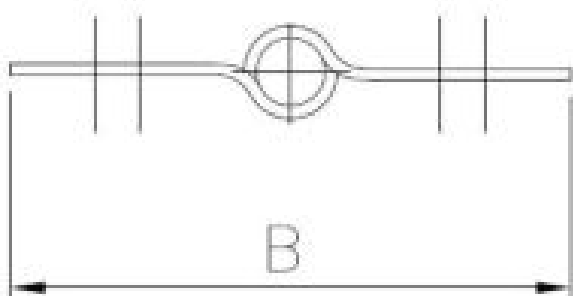

68.01
ZS

Zawias splatany

Pokrycie:

ZAPYTAJ O PRODUKT

+48 58 55 40 555

KUP W SKLEPIE MARCOPOL24

POWROTA
CYNKOWA
ZŁOTA

Wymiary

Material index	A [mm]	B [mm]
6801020017AS	20	17
6801025024AS	25	24
6801030029AS	30	29
6801035035AS	35	35
6801040040AS	40	40
6801045040AS	45	40
6801050042AS	50	42
6801060043AS	60	43
6801070034AS	70	43
6801080056AS	80	56