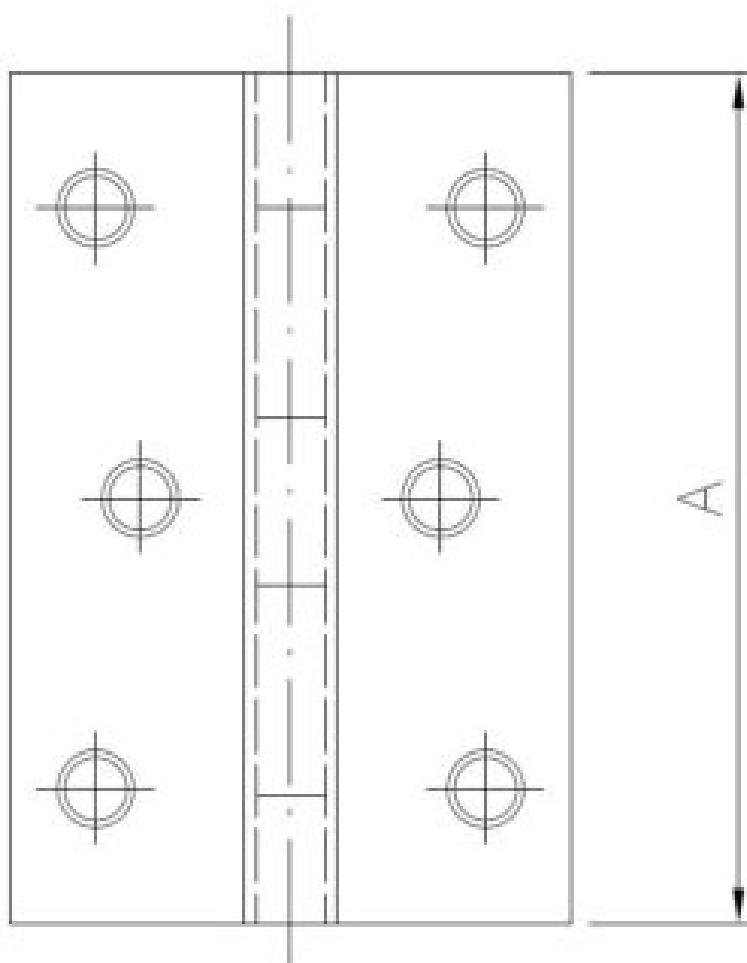

68.01
ZS

Zawias splatany

Pokrycie:

ZAPYTAJ O PRODUKT

+48 58 55 40 555

KUP W SKLEPIE MARCOPOL24

POWROTA
CYNKOWA
ZŁOTA

Wymiary

Material index	A [mm]	B [mm]
6801020017AS	20	17
6801025024AS	25	24
6801030029AS	30	29
6801035035AS	35	35
6801040040AS	40	40
6801045040AS	45	40
6801050042AS	50	42
6801060043AS	60	43
6801070034AS	70	43
6801080056AS	80	56