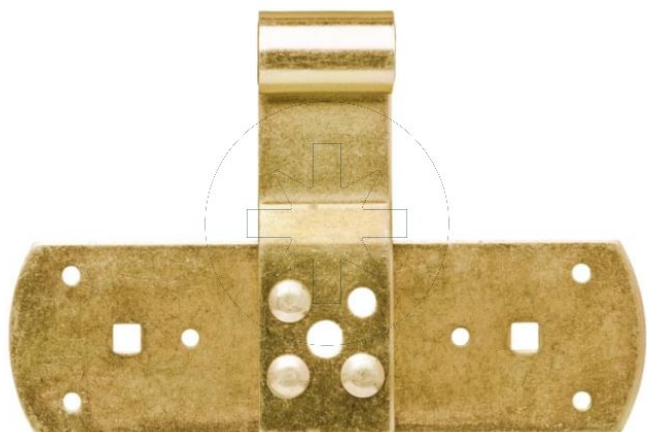

68.09
ZR

Zawias ramowy

Pokrycie:

ZAPYTAJ O PRODUKT

+48 58 55 40 555

KUP W SKLEPIE MARCOPOL24

POWROTA
CYNKOWA
ZŁOTA

Wymiary

Material index	A [mm]	B [mm]	C [mm]
6809100200013AS	100	200	13
6809165110013AS	165	110	13