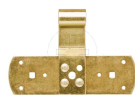

68.09
ZR

Zawias ramowy

Pokrycie:

ZAPYTAJ O PRODUKT

+48 58 55 40 555

KUP W SKLEPIE MARCOPOL24

POWROTA
CYNKOWA
ZŁOTA

Wymiary