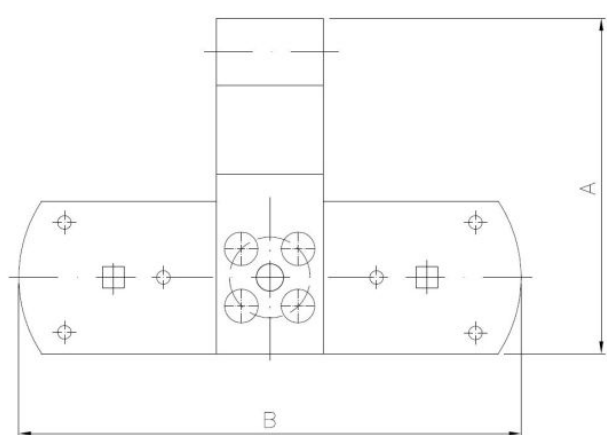

68.09
ZR

Zawias ramowy

Pokrycie:

ZAPYTAJ O PRODUKT

+48 58 55 40 555

KUP W SKLEPIE MARCOPOL24

POWROTA
CYNKOWA
ZŁOTA

Wymiary

Material index	A [mm]	B [mm]	C [mm]
6809100200013AS	100	200	13
6809165110013AS	165	110	13