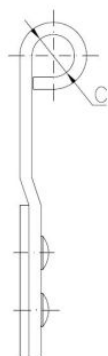

68.09
ZR

Zawias ramowy

Pokrycie:

ZAPYTAJ O PRODUKT

+48 58 55 40 555

KUP W SKLEPIE MARCOPOL24

POWROTA
CYNKOWA
ZŁOTA

Wymiary

Material index	A [mm]	B [mm]	C [mm]
6809100200013AS	100	200	13
6809165110013AS	165	110	13