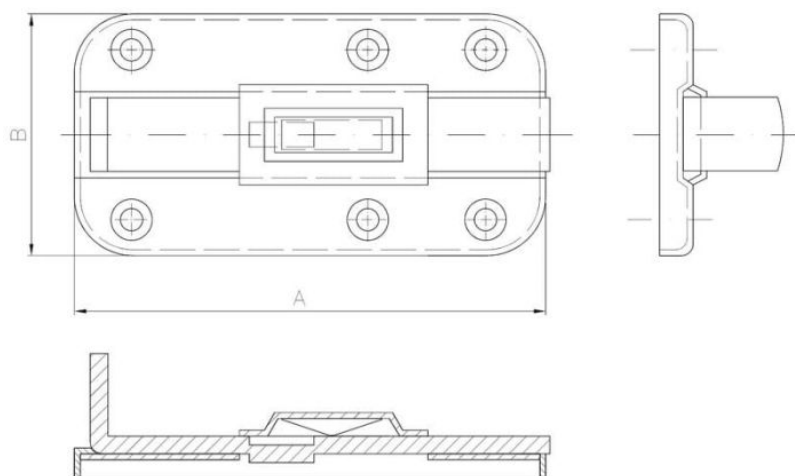

68.30
WZTW

Zasuwka zamykana tłoczona z rygłem prostym

Pokrycie:

ZAPYTAJ O PRODUKT

+48 58 55 40 555

KUP W SKLEPIE MARCOPOL24

POLSKA
CYNKOWA
ZOLNA

Wymiary

Material index	A [mm]	B [mm]
6830120045AS	120	45
6830100040AS	100	40
6830080040AS	80	40