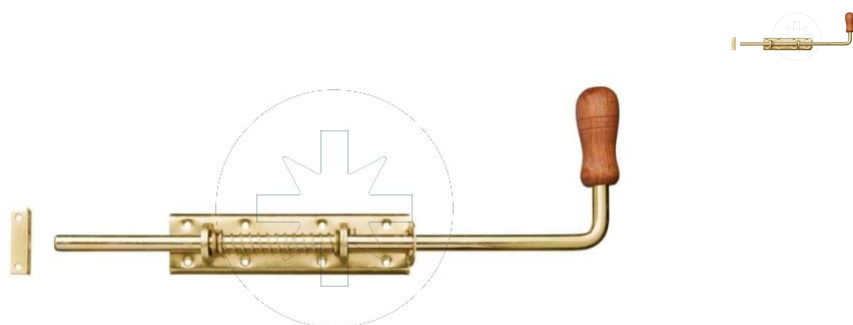

68.38  
WSP

# Zasuwa sprężynowa z rączką drewnianą

ZAPYTAJ O PRODUKT

+48 58 55 40 555

KUP W SKLEPIE MARCOPOL24

Pokrycie:

POWŁOKA  
CYNKOWA  
ZŁOTA

## Wymiary

Material index	A [mm]	B [mm]
68380600048AS	600	48
68380420048AS	420	48
68380260048AS	260	48
68380150048AS	150	48