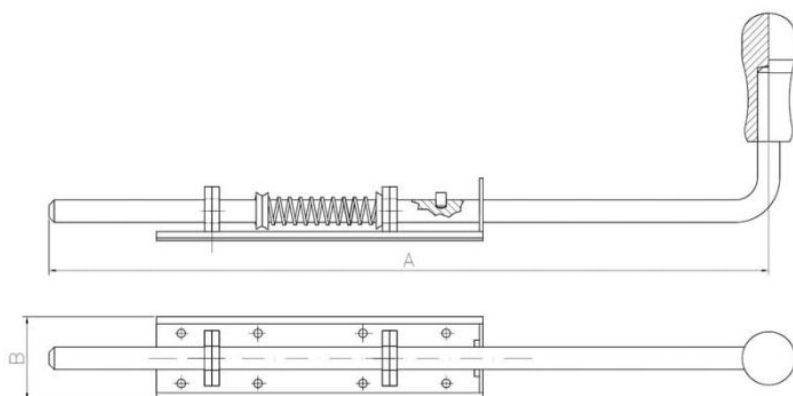

# Zasuwa sprężynowa z rączką drewnianą

ZAPYTAJ O PRODUKT

+48 58 55 40 555

KUP W SKLEPIE MARCOPOL24

Pokrycie:

POWŁOKA  
CYNKOWA  
ZŁOTA

## Wymiary

Material index	A [mm]	B [mm]
68380600048AS	600	48
68380420048AS	420	48
68380260048AS	260	48
68380150048AS	150	48