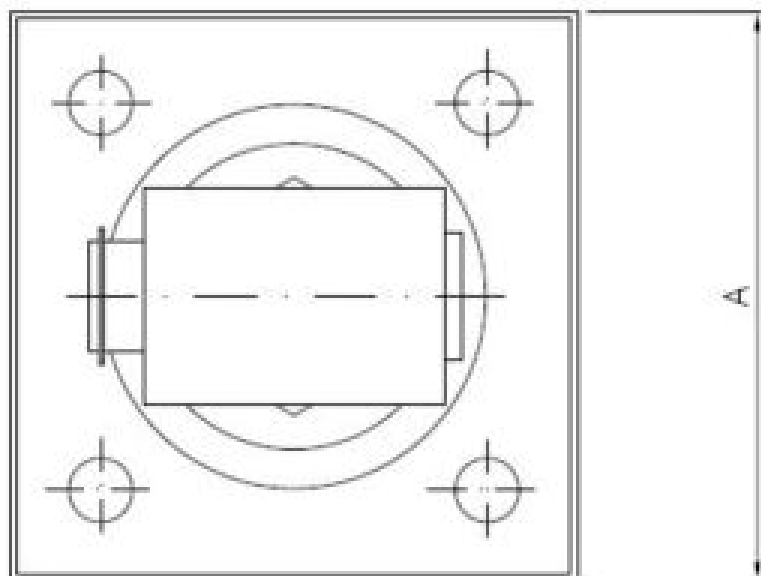

68.18
ZRP

Zawias regulowany do przykręcania

ZAPYTAJ O PRODUKT

+48 58 55 40 555

KUP W SKLEPIE MARCOPOL24

Pokrycie:

POWROTA
CYNKOWA
ZŁOTA

Wymiary

Material index	d - Średnica [mm]	A [mm]
6818080016AP	M16	80

Material index	d - Średnica [mm]	A [mm]
6818100020AP	M20	100