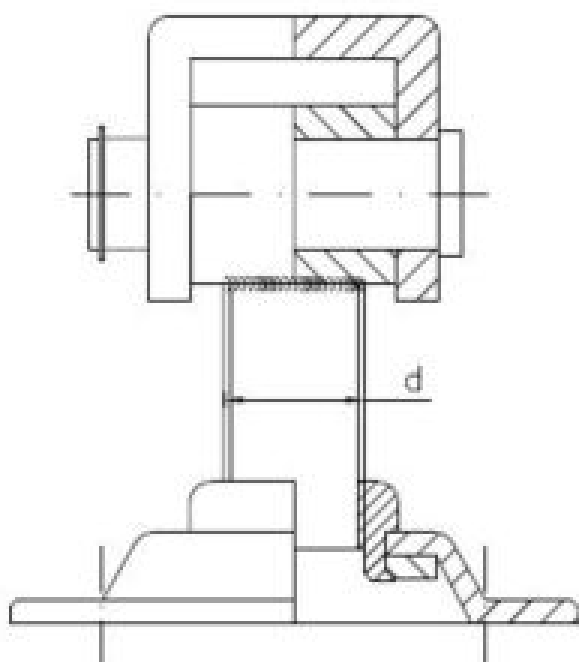

68.18
ZRP

Zawias regulowany do przykręcania

ZAPYTAJ O PRODUKT

+48 58 55 40 555

KUP W SKLEPIE MARCOPOL24

Pokrycie:

POWROTA
CYNKOWA
ZŁOTA

Wymiary

Material index	d - Średnica [mm]	A [mm]
6818080016AP	M16	80

Material index	d - Średnica [mm]	A [mm]
6818100020AP	M20	100