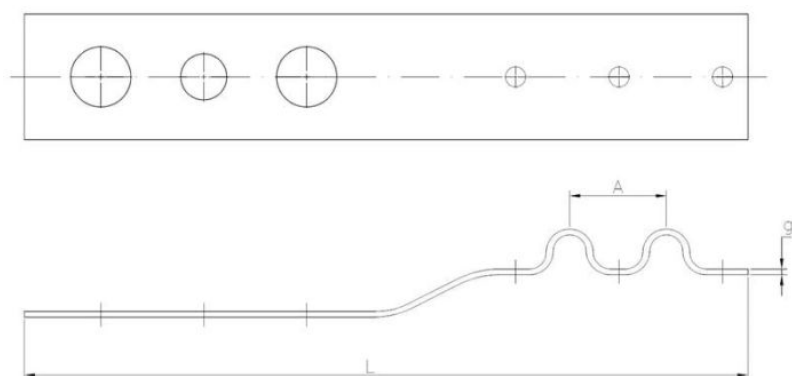

69.32
KO-DR

Kotwy montażowe do profili drewnianych

ZAPYTAJ O PRODUKT

+48 58 55 40 555

Pokrycie:

B

POWŁOKA
CYNKOWA
BIAŁA

Wymiary

Material index	Typ	Długość [mm]	Grubość blachy g [mm]	Rozstaw zaczepów A [mm]
693215180PT	33	180	1.5	-
693215180UNIT	34	180	1.5	-
693215180Z220T	32	180	1.5	22.0
693215190T	36	190	1.5	-