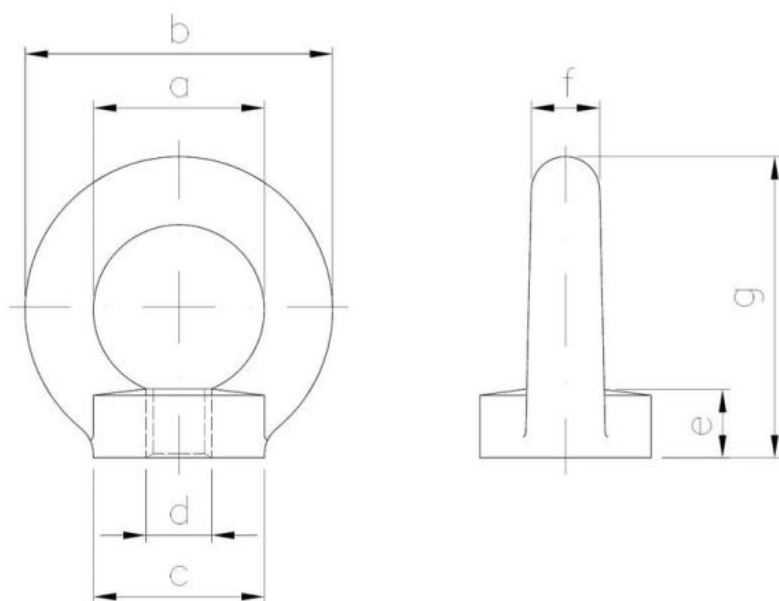

ZAPYTAJ O PRODUKT

+48 58 55 40 555

Normy:

~DIN 582

Materia?:

A4

Wymiary

| Material index | d - Średnica [mm] | a [mm] | b [mm] | c [mm] | e [mm] | f [mm] | g [mm] |
|----------------|-------------------|--------|--------|--------|--------|--------|--------|
| I6314160A4582S | M16 | 35 | 63 | 35 | 13.0 | 14 | 12 |
| I6314120A4582S | M12 | 30 | 54 | 30 | 11.0 | 12 | 12 |
| I6314100A4582S | M10 | 25 | 45 | 25 | 10.0 | 10 | 10 |
| I6314080A4582S | M8 | 20 | 36 | 20 | 8.5 | 8 | 8 |
| I6314060A4582S | M6 | 20 | 36 | 20 | 8.5 | 6 | 8 |