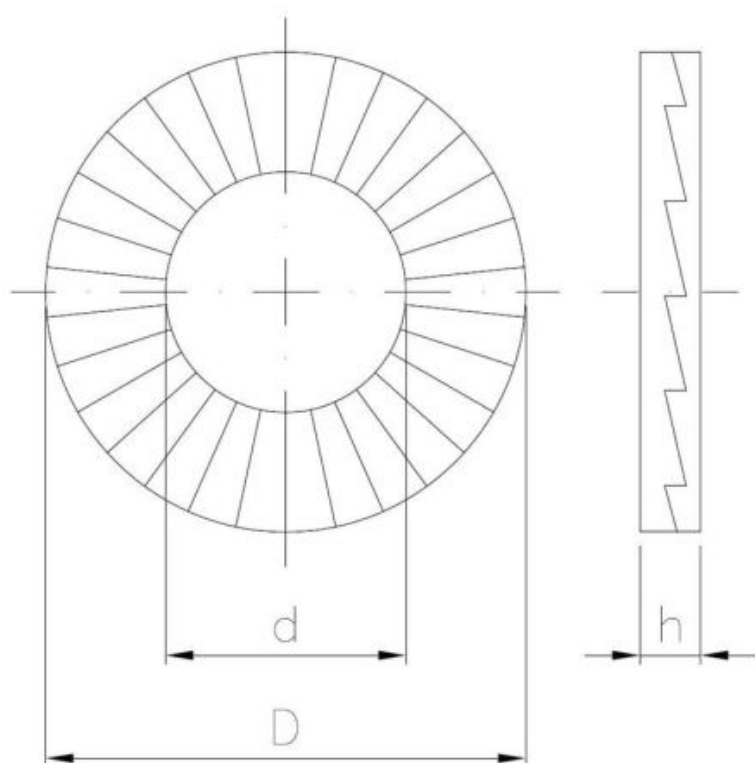

ZAPYTAJ O PRODUKT

+48 58 55 40 555

KUP W SKLEPIE MARCOPOL24

Wymiary

Material index	d - Średnica [mm]	D [mm]	h [mm]	Rodzaj pokrycia
1413065135BNLSPS	13.5	6.5	2.5	Delta Protect KL100
1413087166BNLSPS	16.6	8.7	2.5	Delta Protect KL100
1413107210BNLSPS	21.0	10.7	2.5	Delta Protect KL100
1413130254BNLSPS	25.4	13.0	3.4	Delta Protect KL100
1413170307BNLSPS	30.7	17.0	3.4	Delta Protect KL100
1413195345BNLSPS	34.5	19.5	3.4	Delta Protect KL100
1413214390BNLSPS	39.0	21.4	3.4	Delta Protect KL100