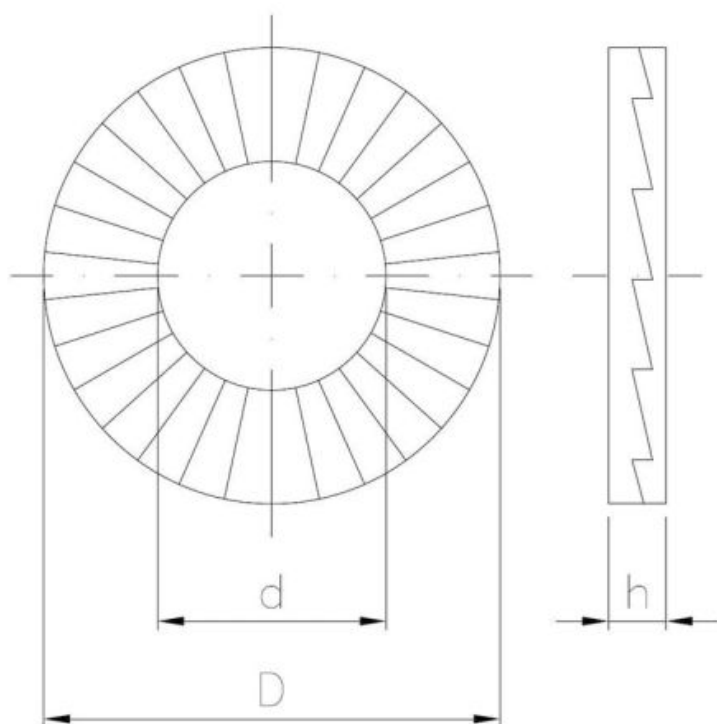

## Wymiary

Material index	d - Średnica [mm]	D [mm]	h [mm]	Rodzaj pokrycia
1412496750BNLS	49.6	75.0	7.0	Delta Protect KL100
1412404585BNLS	40.4	58.5	6.6	Delta Protect KL100
1412344485BNLS	34.4	48.5	5.8	Delta Protect KL100
1412314470BNLS	31.4	47.0	5.8	Delta Protect KL100
1412253390BNLS	25.3	39.0	3.4	Delta Protect KL100
1412234345BNLS	23.4	34.5	3.4	Delta Protect KL100
1412214307BNLS	21.4	30.7	3.4	Delta Protect KL100
1412195290BNLS	19.5	29.0	3.4	Delta Protect KL100
1412170254BNLS	17.0	25.4	3.4	Delta Protect KL100
1412152230BNLS	15.2	23.0	3.4	Delta Protect KL100
1412130195BNLS	13.0	19.5	2.5	Delta Protect KL100

<b>Material index</b>	<b>d - Średnica [mm]</b>	<b>D [mm]</b>	<b>h [mm]</b>	<b>Rodzaj pokrycia</b>
1412107166BNLS	10.7	16.6	2.5	Delta Protect KL100
1412087135BNLS	8.7	13.5	2.5	Delta Protect KL100
1412065108BNLS	6.5	10.8	1.8	Delta Protect KL100
1412054090BNLS	5.4	9.0	1.8	Delta Protect KL100
1412044076BNLS	4.4	7.6	1.8	Delta Protect KL100