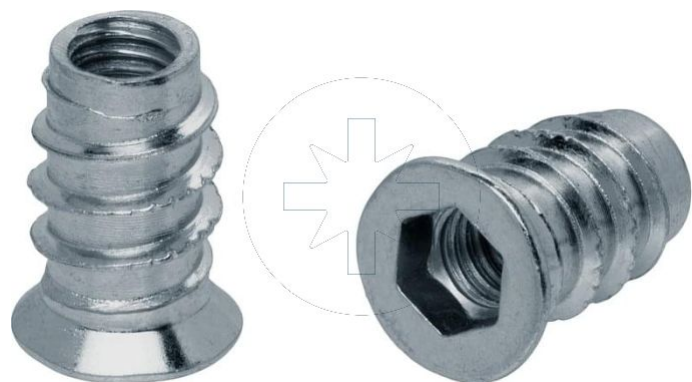

# Mufa wkręcana z wgłębieniem imbusowym i kołnierzem stożkowym typ B

ZAPYTAJ O PRODUKT

+48 58 55 40 555

KUP W SKLEPIE MARCOPOL24

Pokrycie:

B

POWŁOKA  
CYNKOWA  
BIAŁA

Pokrycie na zamówienie:

A

POWŁOKA  
CYNKOWA  
ŻÓŁTA

## Wymiary

Material index	d - Średnica [mm]	L - Długość [mm]	D [mm]	D1 [mm]	s [mm]	Rodzaj pokrycia
1546060100012BT	M6	12	12	10	6	B - ocynk biały
1546060100013BT	M6	13	12	10	6	B - ocynk biały
1546060100014BT	M6	14	12	10	6	B - ocynk biały
1546060100015BT	M6	15	12	10	6	B - ocynk biały
1546060100017BT	M6	17	12	10	6	B - ocynk biały
1546060100020BT	M6	20	12	10	6	B - ocynk biały
1546060100024BT	M6	24	12	10	6	B - ocynk biały
1546080120015BT	M8	15	14	12	8	B - ocynk biały
1546080120017BT	M8	17	14	12	8	B - ocynk biały
1546080120020BMT	M8	20	14	12	8	B - ocynk biały
1546080120020BT	M8	20	14	12	8	B - ocynk biały
1546080120024BMT	M8	24	14	12	8	B - ocynk biały
1546080120024BT	M8	24	14	12	8	B - ocynk biały
1546100150020BT	M10	20	17	15	10	B - ocynk biały
1546100150025BT	M10	25	17	15	10	B - ocynk biały