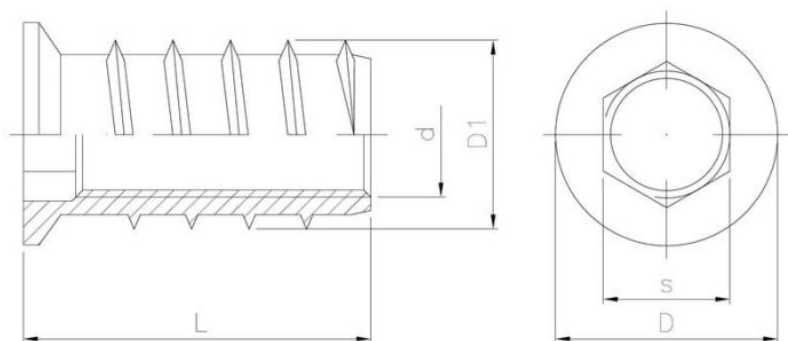

## Wymiary

Material index	d - Średnica [mm]	L - Długość [mm]	D [mm]	D1 [mm]	s [mm]	Rodzaj pokrycia
1546060100012BT	M6	12	12	10	6	B - ocynk biały
1546060100013BT	M6	13	12	10	6	B - ocynk biały
1546060100014BT	M6	14	12	10	6	B - ocynk biały
1546060100015BT	M6	15	12	10	6	B - ocynk biały
1546060100017BT	M6	17	12	10	6	B - ocynk biały
1546060100020BT	M6	20	12	10	6	B - ocynk biały
1546060100024BT	M6	24	12	10	6	B - ocynk biały
1546080120015BT	M8	15	14	12	8	B - ocynk biały
1546080120017BT	M8	17	14	12	8	B - ocynk biały
1546080120020BMT	M8	20	14	12	8	B - ocynk biały
1546080120020BT	M8	20	14	12	8	B - ocynk biały
1546080120024BMT	M8	24	14	12	8	B - ocynk biały
1546080120024BT	M8	24	14	12	8	B - ocynk biały
1546100150020BT	M10	20	17	15	10	B - ocynk biały
1546100150025BT	M10	25	17	15	10	B - ocynk biały