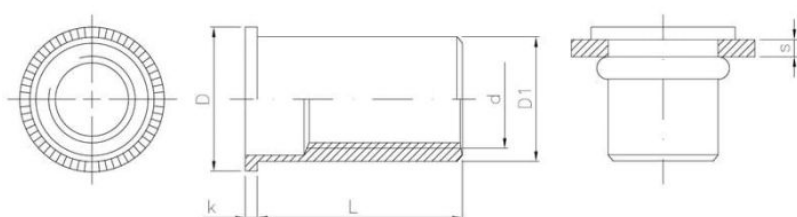

# Nitonakrętka otwarta aluminiowa z kołnierzem płaskim

## Wymiary

Material index	d - Średnica [mm]	L - Długość [mm]	D [mm]	k [mm]	D1 [mm]	s [mm]
2521040095ALT	M4	9.5	9.0	1.0	5.9	0.5-2.0
2521050120ALT	M5	12.0	10.0	1.0	6.9	0.5-2.5
2521060140ALT	M6	14.0	12.5	1.5	8.9	0.5-3.0
2521080150ALT	M8	15.0	14.5	1.5	10.9	1.0-3.5
2521100175ALT	M10	17.5	16.3	1.6	12.9	1.0-4.0