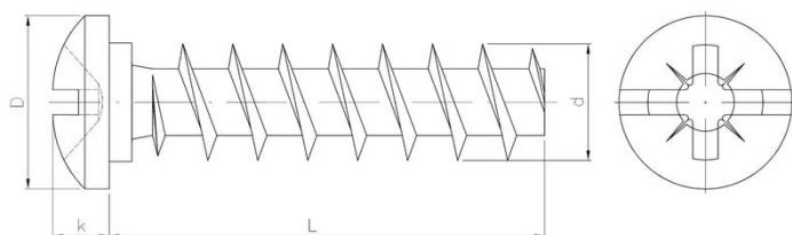

## Wymiary

Material index	d - Średnica [mm]	L - Długość [mm]	D [mm]	k [mm]	Wgłębienia	Rodzaj pokrycia
34040630115PZBT	6.3	11.5	9.3	3	PZ 2	B - ocynk biały
34040630130PZBT	6.3	13.0	9.3	3	PZ 2	B - ocynk biały
34040630160PZBT	6.3	16.0	9.3	3	PZ 2	B - ocynk biały
34040630200PZBT	6.3	20.0	9.3	3	PZ 2	B - ocynk biały
34040630240PZBT	6.3	24.0	9.3	3	PZ 2	B - ocynk biały
34040630300PZBT	6.3	30.0	9.3	3	PZ 2	B - ocynk biały