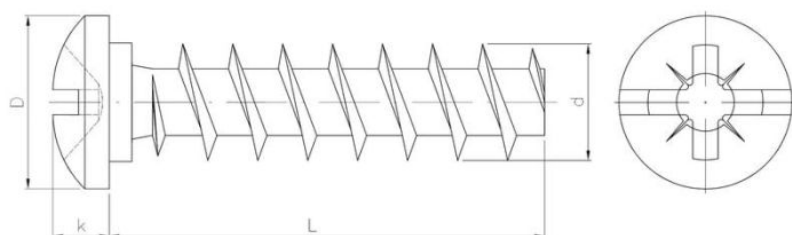

### Wymiary

Material index	d - Średnica [mm]	L - Długość [mm]	D [mm]	k [mm]	Wgłębienia	Rodzaj pokrycia
34040630300PZBT	6.3	30.0	9.3	3	PZ 2	B - ocynk biały
34040630240PZBT	6.3	24.0	9.3	3	PZ 2	B - ocynk biały
34040630200PZBT	6.3	20.0	9.3	3	PZ 2	B - ocynk biały
34040630160PZBT	6.3	16.0	9.3	3	PZ 2	B - ocynk biały
34040630130PZBT	6.3	13.0	9.3	3	PZ 2	B - ocynk biały
34040630115PZBT	6.3	11.5	9.3	3	PZ 2	B - ocynk biały