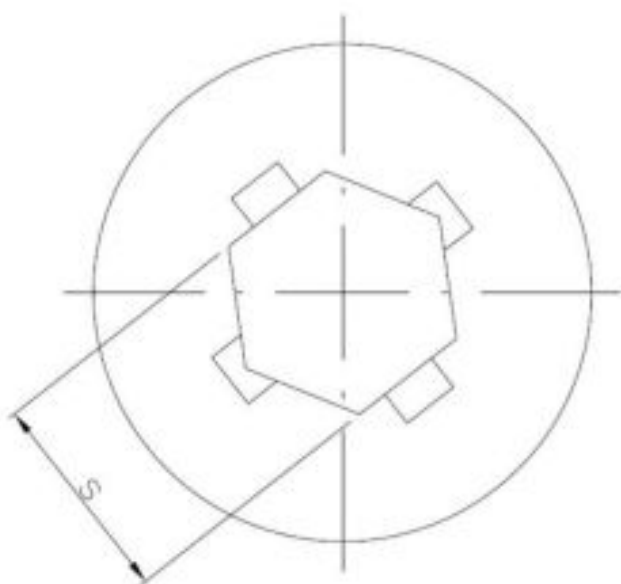

34.06
MIM

Mimośród

Pokrycie:

ZAPYTAJ O PRODUKT

+48 58 55 40 555

KUP W SKLEPIE MARCOPOL24

POKRYCIE
CYNKOWA
BIAŁA

WYRÓB
SUROWY

Wymiary

Material index	Ø [mm]	h [mm]	s [mm]	Rodzaj pokrycia
34061500105BT	15	10.5	4	B - ocynk biały
34061500115SZBZT	15	11.5	4	B - ocynk biały

Material index	Ø [mm]	h [mm]	s [mm]	Rodzaj pokrycia
34061500125BC3TT	15	12.5	4	B - ocynk biały
34061500125BT	15	12.5	4	B - ocynk biały
34061500125ST	15	12.5	4	S - surowy
34061500127ST	15	12.7	4	S - surowy
34061500132BT	15	13.2	4	B - ocynk biały
34061500135ST	15	13.5	4	S - surowy