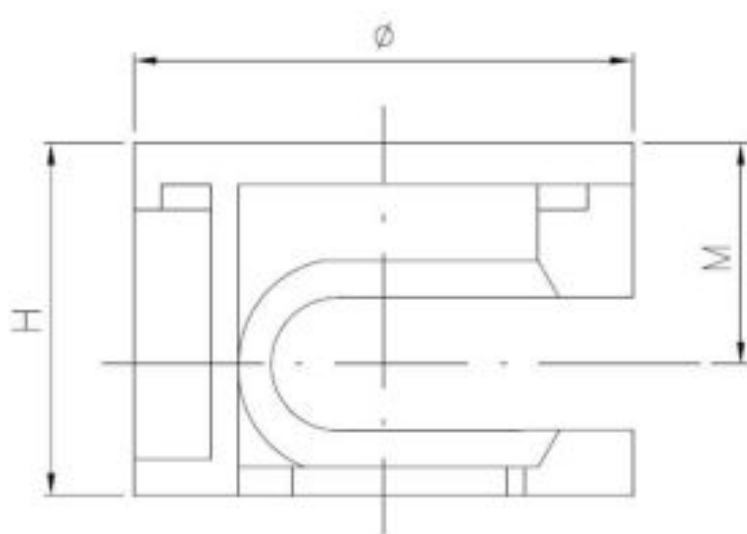

Wymiary

Material index	Ø [mm]	h [mm]	s [mm]	Rodzaj pokrycia
34061500105BT	15	10.5	4	B - ocynk biały
34061500115SZBZT	15	11.5	4	B - ocynk biały

Material index	Ø [mm]	h [mm]	s [mm]	Rodzaj pokrycia
34061500125BC3TT	15	12.5	4	B - ocynk biały
34061500125BT	15	12.5	4	B - ocynk biały
34061500125ST	15	12.5	4	S - surowy
34061500127ST	15	12.7	4	S - surowy
34061500132BT	15	13.2	4	B - ocynk biały
34061500135ST	15	13.5	4	S - surowy