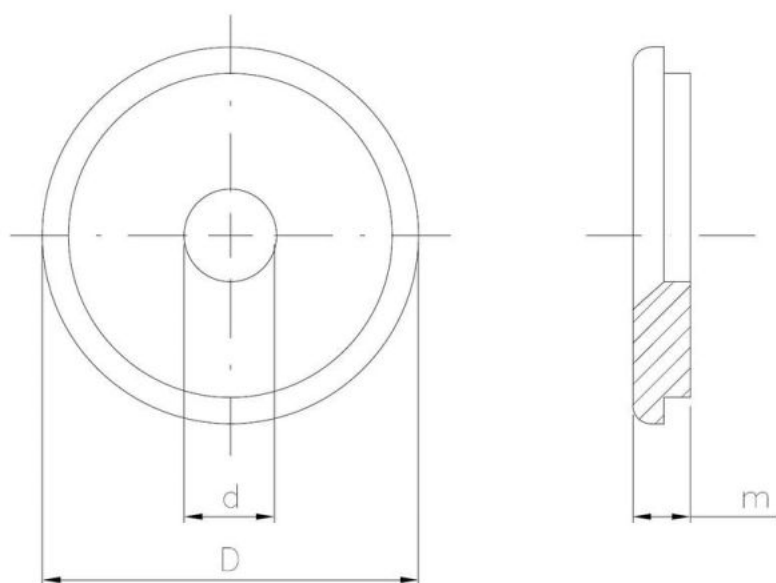

35.12
ZRD

Rozeta duża

ZAPYTAJ O PRODUKT

+48 58 55 40 555

KUP W SKLEPIE MARCOPOL24

Wymiary

Material index	D [mm]	d - Średnica [mm]	m [mm]	Kolor	Materiały
3512DUZABEZT	24	5	3.5	Beżowy	PP (polipropylen)
3512DUZABIAT	24	5	3.5	Biały	PP (polipropylen)
3512DUZABRAT	24	5	3.5	Brązowy	PP (polipropylen)
3512DUZACZAT	24	5	3.5	Czarny	PP (polipropylen)
3512DUZASZAT	24	5	3.5	Szary	PP (polipropylen)