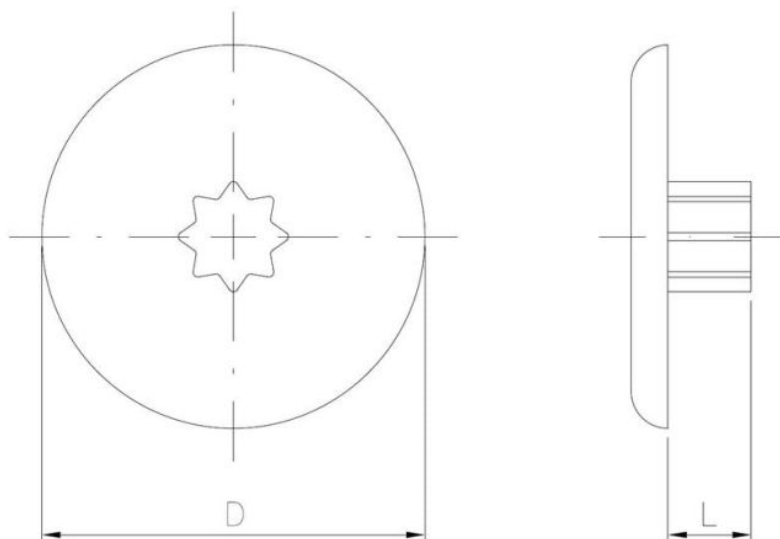

### Wymiary

Material index	D [mm]	L - Długość [mm]	Typ
3504150BEZT	15	4	beż
3504150BRACIET	15	4	ciemny brąz
3504150BUKT	15	4	buk
3504150DABT	15	4	dąb
3504150KLOTRAT	15	4	klon
3504150OLCT	15	4	olcha
3504150ORZT	15	4	orzech
3504150POPJAST	15	4	jasny popiel
3504150R7016T	15	4	grafit
3504150R8011T	15	4	ciemny brąz
3504150R9005T	15	4	czarny
3504150R9016T	15	4	biały mat
3504150SOST	15	4	sosna