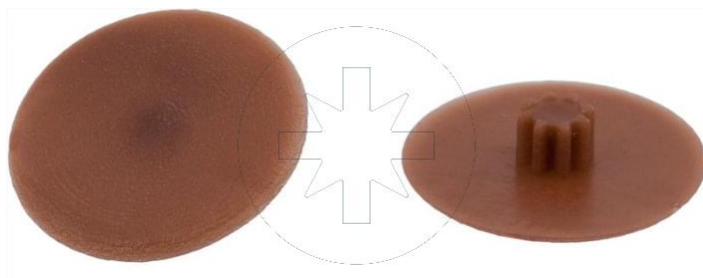

## 35.04 Zaślepka do mimośrodków

ZAPYTAJ O PRODUKT

+48 58 55 40 555

KUP W SKLEPIE MARCOPOL24

### Wymiary

| Material index | D [mm] | L - Długość [mm] | Typ          |
|----------------|--------|------------------|--------------|
| 3504150SOST    | 15     | 4                | sosna        |
| 3504150R9016T  | 15     | 4                | biały mat    |
| 3504150R9005T  | 15     | 4                | czarny       |
| 3504150R8011T  | 15     | 4                | ciemny brąz  |
| 3504150R7016T  | 15     | 4                | grafit       |
| 3504150POPJAST | 15     | 4                | jasny popiel |
| 3504150ORZT    | 15     | 4                | orzech       |
| 3504150OLCT    | 15     | 4                | olcha        |
| 3504150KLOTRAT | 15     | 4                | klon         |
| 3504150DABT    | 15     | 4                | dąb          |
| 3504150BUKT    | 15     | 4                | buk          |
| 3504150BRACIET | 15     | 4                | ciemny brąz  |
| 3504150BEZT    | 15     | 4                | beż          |