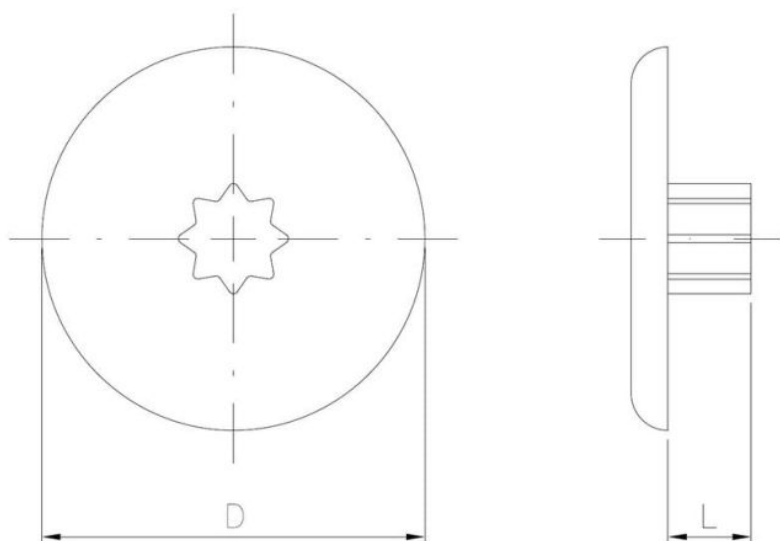

### Wymiary

| Material index | D [mm] | L - Długość [mm] | Typ          |
|----------------|--------|------------------|--------------|
| 3504150SOST    | 15     | 4                | sosna        |
| 3504150R9016T  | 15     | 4                | biały mat    |
| 3504150R9005T  | 15     | 4                | czarny       |
| 3504150R8011T  | 15     | 4                | ciemny brąz  |
| 3504150R7016T  | 15     | 4                | grafit       |
| 3504150POPJAST | 15     | 4                | jasny popiel |
| 3504150ORZT    | 15     | 4                | orzech       |
| 3504150OLCT    | 15     | 4                | olcha        |
| 3504150KLOTRAT | 15     | 4                | klon         |
| 3504150DABT    | 15     | 4                | dąb          |
| 3504150BUKT    | 15     | 4                | buk          |
| 3504150BRACIET | 15     | 4                | ciemny brąz  |
| 3504150BEZT    | 15     | 4                | beż          |