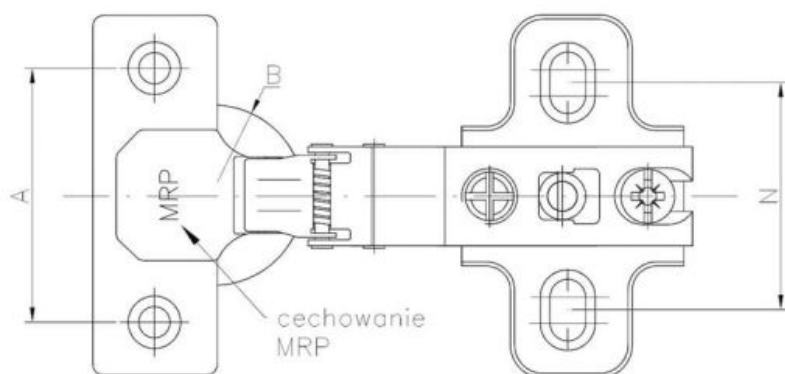

37.15 Zawias z cichym domykiem kątowy 90° z przewodnikiem i wkrętami euro

Pokrycie:

ZAPYTAJ O PRODUKT

+48 58 55 40 555

KUP W SKLEPIE MARCOPOL24

POWŁOKA
NIKLOWA

Wymiary

Material index	Typ	A [mm]	B [mm]	C [mm]	D [mm]	Wkręty euro w zestawie	Prowadnik
371535090PREUSC45P	Ø 35 mm - 90°	45	35	11.5	9.5	✓	H0