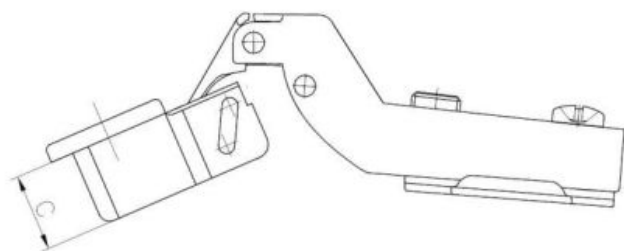

37.15 Zawias z cichym domykiem kątowy 90° z przewodnikiem i wkrętami euro

Pokrycie:

ZAPYTAJ O PRODUKT

+48 58 55 40 555

KUP W SKLEPIE MARCOPOL24

POWŁOKA
NIKLOWA

Wymiary

Material index	Typ	A [mm]	B [mm]	C [mm]	D [mm]	Wkręty euro w zestawie	Prowadnik
371535090PREUSC45P	Ø 35 mm - 90°	45	35	11.5	9.5	✓	H0