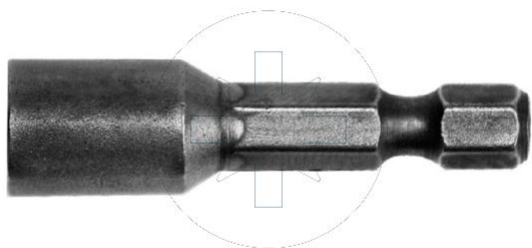

49.07
KW-UM

Uchwyt magnetyczny do grotów 1/4

ZAPYTAJ O PRODUKT

+48 58 55 40 555

KUP W SKLEPIE MARCOPOL24

Wymiary

Material index	L - Długość [mm]	s [mm]
49071/4050HS	50	1/4"
49071/4054HS	54	1/4"
49071/4060HS	60	1/4"
49071/4060S	60	1/4"
49071/4060WS	60	1/4"
49071/4075S	75	1/4"