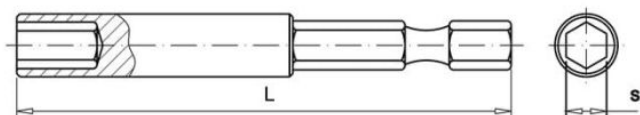

49.07
KW-UM

Uchwyt magnetyczny do grotów 1/4

ZAPYTAJ O PRODUKT

+48 58 55 40 555

KUP W SKLEPIE MARCOPOL24

Wymiary

Material index	L - Długość [mm]	s [mm]
49071/4050HS	50	1/4"
49071/4054HS	54	1/4"
49071/4060HS	60	1/4"
49071/4060S	60	1/4"
49071/4060WS	60	1/4"
49071/4075S	75	1/4"