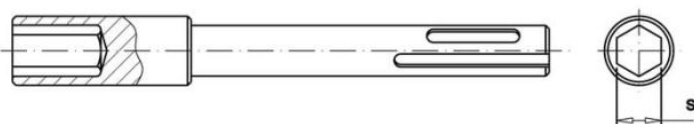

49.07
KW-UM

Uchwyt magnetyczny do grotów 1/4

ZAPYTAJ O PRODUKT

+48 58 55 40 555

KUP W SKLEPIE MARCOPOL24

Wymiary

Material index	L - Długość [mm]	s [mm]
49071/4050HS	50	1/4"
49071/4054HS	54	1/4"
49071/4060HS	60	1/4"
49071/4060S	60	1/4"
49071/4060WS	60	1/4"
49071/4075S	75	1/4"