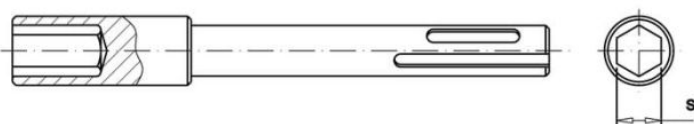

49.07
KW-UM

Uchwyt magnetyczny do grotów 1/4

ZAPYTAJ O PRODUKT

+48 58 55 40 555

KUP W SKLEPIE MARCOPOL24

Wymiary

Material index	L - Długość [mm]	s [mm]
49071/4075S	75	1/4"
49071/4060WS	60	1/4"
49071/4060S	60	1/4"
49071/4060HS	60	1/4"
49071/4054HS	54	1/4"
49071/4050HS	50	1/4"