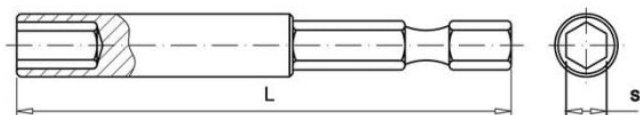

49.07
KW-UM

Uchwyt magnetyczny do grotów 1/4

ZAPYTAJ O PRODUKT

+48 58 55 40 555

KUP W SKLEPIE MARCOPOL24

Wymiary

Material index	L - Długość [mm]	s [mm]
49071/4075S	75	1/4"
49071/4060WS	60	1/4"
49071/4060S	60	1/4"
49071/4060HS	60	1/4"
49071/4054HS	54	1/4"
49071/4050HS	50	1/4"