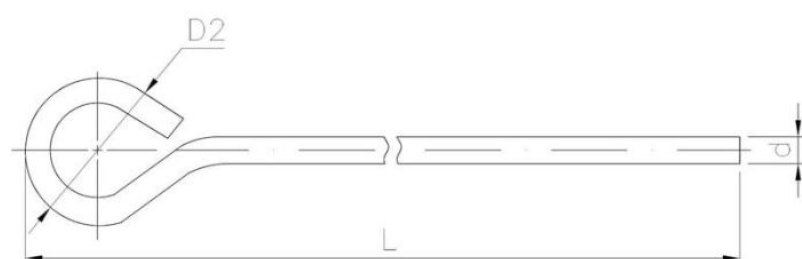

51.58
FK-PM

Pręt mocujący

ZAPYTAJ O PRODUKT

+48 58 55 40 555

KUP W SKLEPIE MARCOPOL24

Normy:

PN-EN 13964

B

POWŁOKA
CYNKOWA
BIAŁA

Pokrycie:

Wymiary

Material index	d - Średnica [mm]	L - Długość [mm]	D2 [mm]	Rodzaj pokrycia
5158PM0125S	4	125	7	Zn - powłoka cynkowa
5158PM0250S	4	250	7	Zn - powłoka cynkowa
5158PM0500S	4	500	7	Zn - powłoka cynkowa
5158PM0750S	4	750	7	Zn - powłoka cynkowa
5158PM1000S	4	1000	7	Zn - powłoka cynkowa
5158PM1250S	4	1250	7	Zn - powłoka cynkowa
5158PM1500S	4	1500	7	Zn - powłoka cynkowa