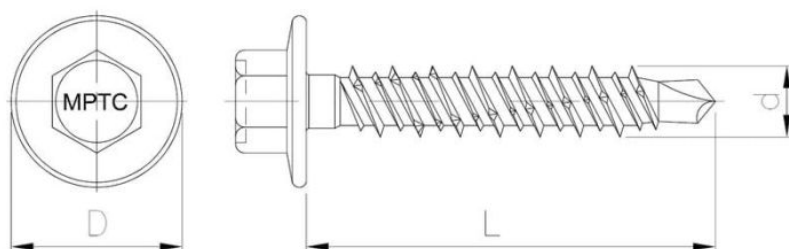

# Wkręt samowierzący ze zintegrowaną podkładką MPTC IW

ZAPYTAJ O PRODUKT

+48 58 55 40 555

KUP W SKLEPIE MARCOPOL24

**Normy:**

ETA-18/0371

POWŁOKA  
CERAMICZNA  
SREBRNA

Pokrycie:

## Wymiary

Material index	d - Średnica [mm]	L - Długość [mm]	D [mm]	Rodzaj pokrycia
52710640065IWH05T	6.4-5.3	60	15	Silver Ruspert
52710640050IWH05T	6.4-5.3	50	15	Silver Ruspert
52710640040IWH05T	6.4-5.3	40	15	Silver Ruspert