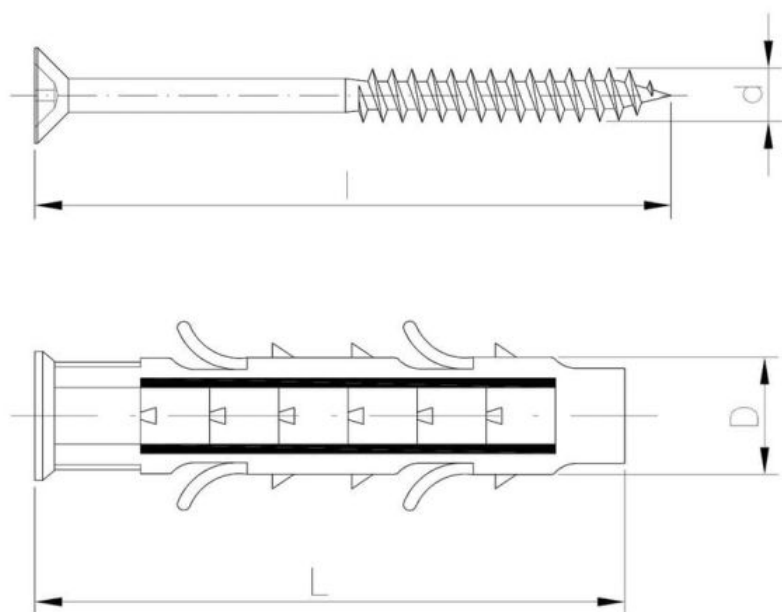

54.14
DFX

Kołek rozporowy wielostronny z wkrętem z łbem stożkowym DriveFix

ZAPYTAJ O PRODUKT

+48 58 55 40 555

KUP W SKLEPIE MARCOPOL24

Normy:

ITB-KOT-2020/1314

Wymiary

Material index	D [mm]	L - Długość [mm]	d - Średnica [mm]	Materiały
541410050060100PPT	10	50	6.0	PP-polipropylen
541410050060080PPT	10	50	6.0	PP-polipropylen
541410050060060PPT	10	50	6.0	PP-polipropylen
541408040050070PPT	8	40	5.0	PP-polipropylen
541408040050060PPT	8	40	5.0	PP-polipropylen
541408040050050PPT	8	40	5.0	PP-polipropylen
541406030035040PPT	6	30	3.5	PP-polipropylen