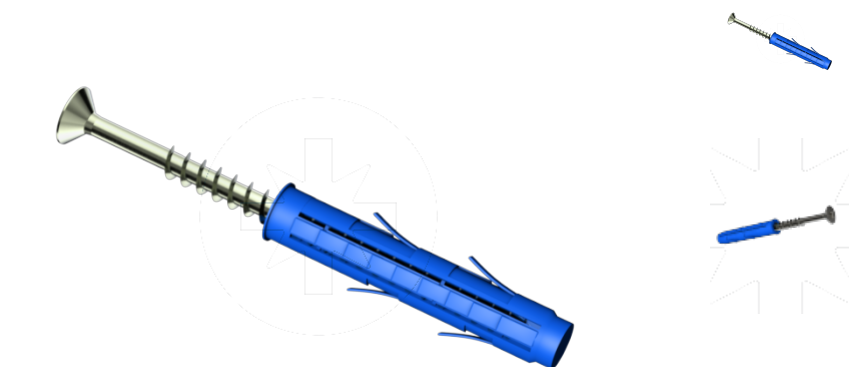

54.14
DFX

Kołek rozporowy wielostronny z wkrętem z łbem stożkowym DriveFix

ZAPYTAJ O PRODUKT

+48 58 55 40 555

KUP W SKLEPIE MARCOPOL24

Normy:

ITB-KOT-2020/1314

Wymiary

Material index	D [mm]	L - Długość [mm]	d - Średnica [mm]	Materiały
541410050060100PPT	10	50	6.0	PP-polipropylen
541410050060080PPT	10	50	6.0	PP-polipropylen
541410050060060PPT	10	50	6.0	PP-polipropylen
541408040050070PPT	8	40	5.0	PP-polipropylen
541408040050060PPT	8	40	5.0	PP-polipropylen
541408040050050PPT	8	40	5.0	PP-polipropylen
541406030035040PPT	6	30	3.5	PP-polipropylen