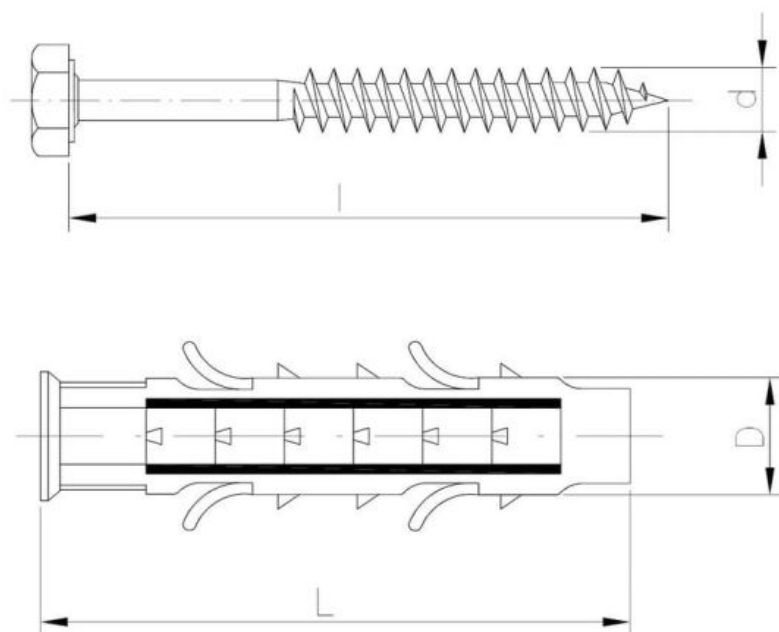

54.18
EHP

Kołek rozporowy wielostronny z wkrętem z łbem sześciokątnym Expand Hexagonal Plug

ZAPYTAJ O PRODUKT

+48 58 55 40 555

KUP W SKLEPIE MARCOPOL24

Normy:

ITB-KOT-2020/1314

Wymiary

Material index	D [mm]	L - Długość [mm]	d - Średnica [mm]	l [mm]	Materiały
541810050060060PAT	10	50	6.0	60	PA (poliamid), St (stal węglowa)
541810050060080PAT	10	50	6.0	80	PA (poliamid), St (stal węglowa)
541810050060100PAT	10	50	6.0	100	PA (poliamid), St (stal węglowa)
541810070060080PAT	10	50	6.0	60	PA (poliamid), St (stal węglowa)
541812060080070PAT	12	60	8.0	70	PA (poliamid), St (stal węglowa)
541812060080080PAT	12	60	8.0	80	PA (poliamid), St (stal węglowa)
541812060080100PAT	12	60	8.0	100	PA (poliamid), St (stal węglowa)
541812060080120PAT	12	60	8.0	120	PA (poliamid), St (stal węglowa)
541814070100080PAT	14	70	10.0	80	PA (poliamid), St (stal węglowa)
541814070100100PAT	14	70	10.0	100	PA (poliamid), St (stal węglowa)
541814070100120PAT	14	70	10.0	120	PA (poliamid), St (stal węglowa)