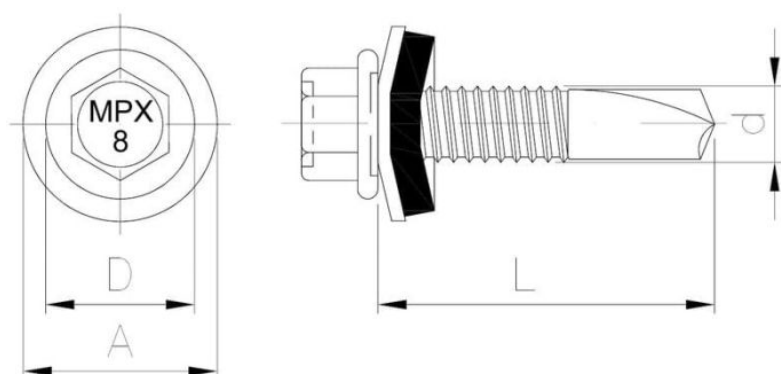

# Wkręt samowierzący bimetaliczny MPX 8 - zdolność przewiercania 8 mm

ZAPYTAJ O PRODUKT

+48 58 55 40 555

KUP W SKLEPIE MARCOPOL24

**Normy:**

ETA-18/0371

Materia?:

## Wymiary

Material index	d - Średnica [mm]	L - Długość [mm]	D [mm]	A [mm]	Materiały	Rodzaj pokrycia
5265055035XH05T	5.5	35	11.0	-	Bi-Metal	Silver Ruspert
5265055032I16XH05T	5.5	35	11.0	16	Bi-Metal	Silver Ruspert
5265055032I14XH05T	5.5	35	11.0	14	Bi-Metal	Silver Ruspert