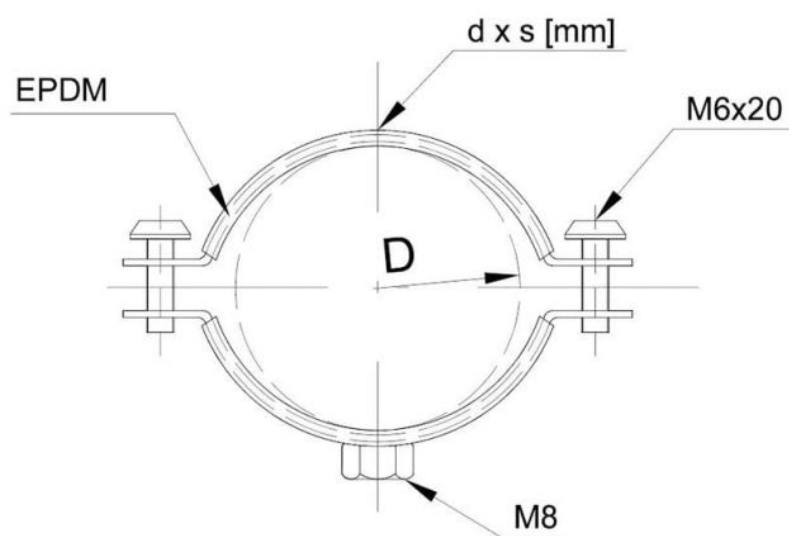

## Wymiary

Material index	d - Średnica [mm]	s [mm]	D [mm]	Materiały
64070100WTCS	20.0	1.5	35	St (stal węglowa), EPDM (guma)
64070075WTCS	20.0	1.5	28	St (stal węglowa), EPDM (guma)
64070250WTCS	20.0	1.5	75	St (stal węglowa), EPDM (guma)
64070150WTCS	20.0	1.5	42	St (stal węglowa), EPDM (guma)
64070200WTCS	20.0	1.5	60	St (stal węglowa), EPDM (guma)
64070400WTCS	20.0	1.5	115	St (stal węglowa), EPDM (guma)
64070038WTCS	20.0	1.5	18	St (stal węglowa), EPDM (guma)
64070500WTCS	20.0	2.5	140	St (stal węglowa), EPDM (guma)
64070600WTCS	20.0	2.5	166	St (stal węglowa), EPDM (guma)
64070125WTCS	20.0	1.5	42	St (stal węglowa), EPDM (guma)
64070300WTCS	20.0	1.5	90	St (stal węglowa), EPDM (guma)