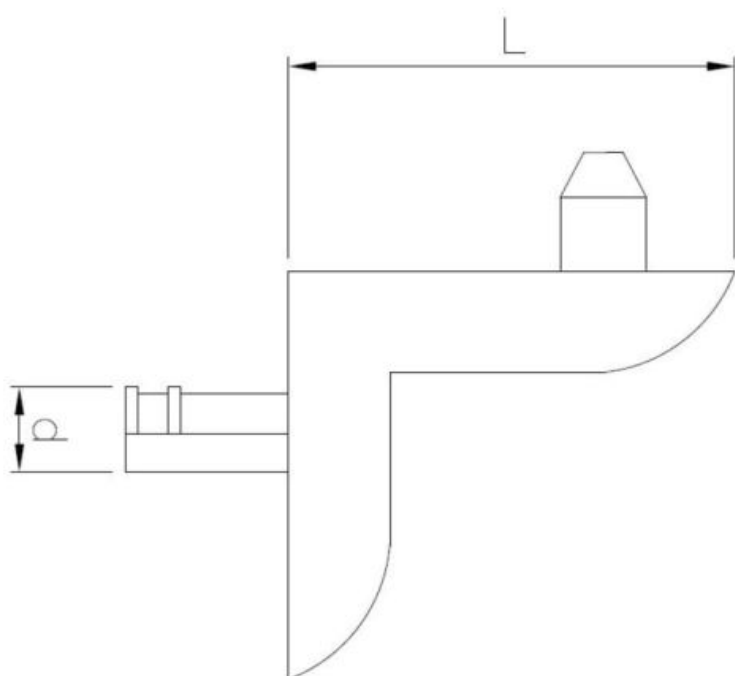

34.26 Podpórka meblowa z bolcem wysoka, typ L

ZAPYTAJ O PRODUKT

+48 58 55 40 555

KUP W SKLEPIE MARCOPOL24

Wymiary

Material index	d - Średnica [mm]	L - Długość [mm]	Materiały
34260502014NZNT	5	14	Zn/Al (stop aluminium)