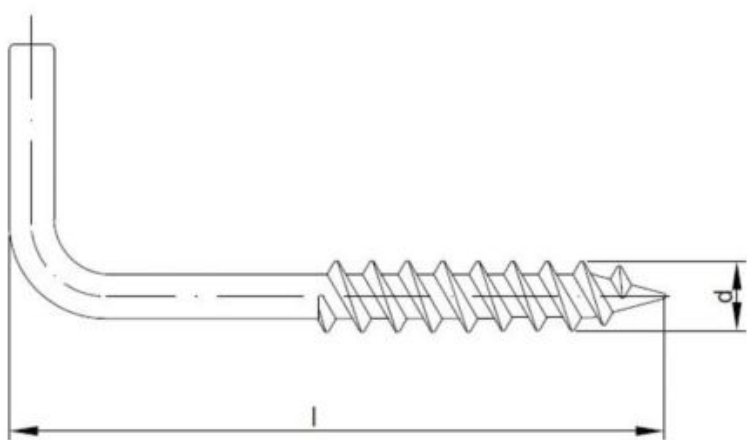

54.04
ZWY-H

Kołek rozporowy zwykły z hakiem kątowym typu L

ZAPYTAJ O PRODUKT

+48 58 55 40 555

KUP W SKLEPIE MARCOPOL24

Normy:

ITB-KOT-2018/0538

Wymiary

Material index	D [mm]	L - Długość [mm]	d - Średnica [mm]	l [mm]	Materiały
5404120060080TITT	12	60	8.0	80	PP-polipropylen
54041000500601QO	10	50	6.0	60	PP-polipropylen
5404080040050TITT	8	40	5.0	45	PP-polipropylen
5404080040045TITT	8	40	5.0	45	PP-polipropylen
54041200600801QO	12	60	8.0	80	PP-polipropylen
5404060030030TITT	6	30	4.0	30	PP-polipropylen
5404100050060TITT	10	50	6.0	60	PP-polipropylen
54040600300351QO	6	30	3.5	35	PP-polipropylen
54040800400451QO	8	40	5.0	45	PP-polipropylen
5404080040050DT	8	40	5.0	45	PP-polipropylen