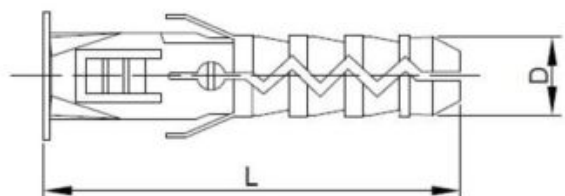

54.04
ZWY-H

Kołek rozporowy zwykły z hakiem kątowym typu L

ZAPYTAJ O PRODUKT

+48 58 55 40 555

KUP W SKLEPIE MARCOPOL24

Normy:

ITB-KOT-2018/0538

Wymiary

Material index	D [mm]	L - Długość [mm]	d - Średnica [mm]	l [mm]	Materiały
5404120060080TITT	12	60	8.0	80	PP-polipropylen
54041000500601QO	10	50	6.0	60	PP-polipropylen
5404080040050TITT	8	40	5.0	45	PP-polipropylen
5404080040045TITT	8	40	5.0	45	PP-polipropylen
54041200600801QO	12	60	8.0	80	PP-polipropylen
5404060030030TITT	6	30	4.0	30	PP-polipropylen
5404100050060TITT	10	50	6.0	60	PP-polipropylen
54040600300351QO	6	30	3.5	35	PP-polipropylen
54040800400451QO	8	40	5.0	45	PP-polipropylen
5404080040050DT	8	40	5.0	45	PP-polipropylen