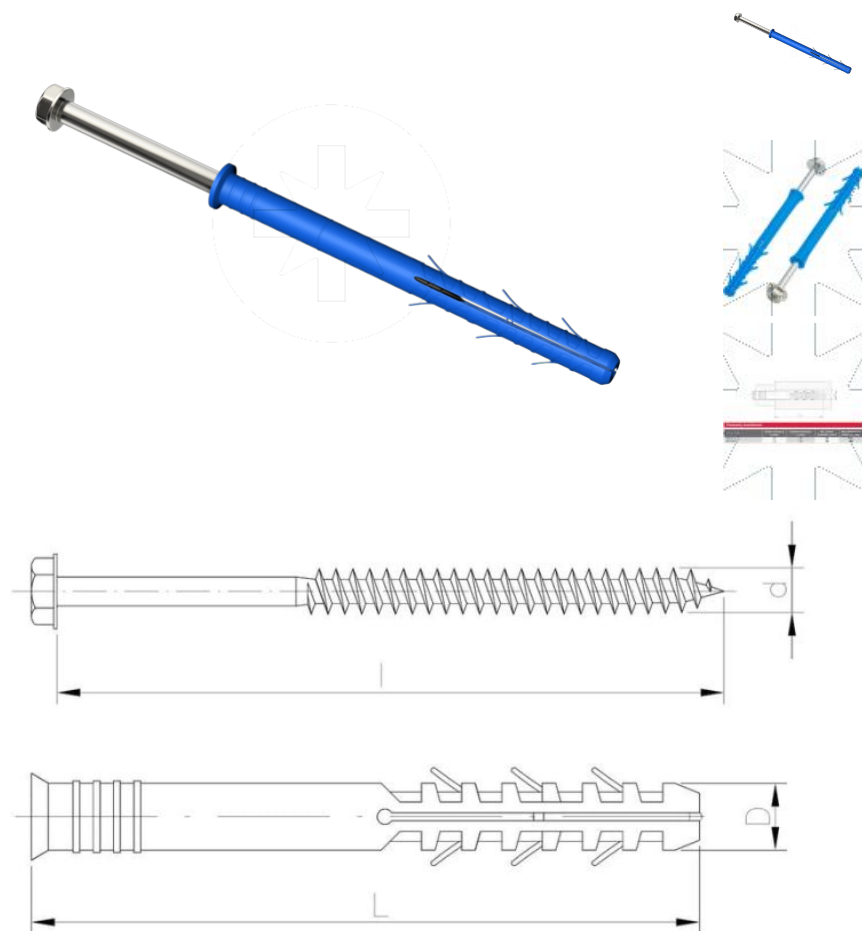

**55.17  
PS**

# Kołek ramowy z wkrętem z łbem sześciokątnym PowerSpace

ZAPYTAJ O PRODUKT

+48 58 55 40 555

KUP W SKLEPIE MARCOPOL24

**Normy:**

ITB-KOT-2018/0654

**Wymiary**

Material index	D [mm]	L - Długość [mm]	d - Średnica [mm]	l [mm]	Wgłębienia	Materiały	Jednostka miary
551710140PPT	10	140	7	145	TX	PP-polipropylen	TYS.
551710160PPT	10	160	7	165	TX	PP-polipropylen	TYS.
551710180PPT	10	180	7	185	TX	PP-polipropylen	TYS.
551710200PPT	10	200	7	205	TX	PP-polipropylen	TYS.
551710220PPT	10	220	7	225	TX	PP-polipropylen	TYS.
551712140PPT	12	140	8	145	TX	PP-polipropylen	TYS.
551712160PPT	12	160	8	165	TX	PP-polipropylen	TYS.
551710100PPT	10	100	7	105	TX	PP-polipropylen	TYS.
551710120PPT	10	120	7	125	TX	PP-polipropylen	TYS.
551712100PPT	12	100	8	105	TX	PP-polipropylen	TYS.
551712120PPT	12	120	8	125	TX	PP-polipropylen	TYS.