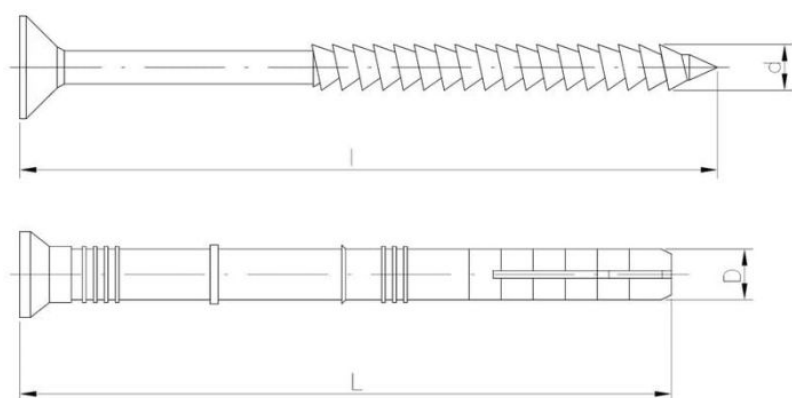

55.07
EX

Kołek szybkiego montażu z kołnierzem lejkowym z gwoździwką Easy

ZAPYTAJ O PRODUKT

+48 58 55 40 555

KUP W SKLEPIE MARCOPOL24

Normy:

ITB-KOT-2018/0654

Wymiary

Material index	D [mm]	L - Długość [mm]	d - Średnica [mm]	l [mm]	Wgłębienia	Materiały	Jednostka miary
550706040PPT	6	40	3.8	43	PZ	PP-polipropylen	TYS.
550706060PPT	6	60	3.8	63	PZ	PP-polipropylen	TYS.
550706080PPT	6	80	3.8	83	PZ	PP-polipropylen	TYS.
550708045PPT	8	45	4.8	50	PZ	PP-polipropylen	TYS.
550708060PPT	8	60	4.8	65	PZ	PP-polipropylen	TYS.
550708080PPT	8	80	4.8	85	PZ	PP-polipropylen	TYS.
550708100PPT	8	100	4.8	105	PZ	PP-polipropylen	TYS.
550708120PPT	8	120	4.8	125	PZ	PP-polipropylen	TYS.
550708140PPT	8	140	4.8	145	PZ	PP-polipropylen	TYS.