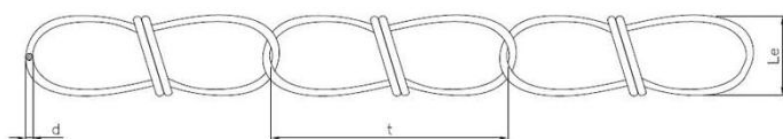

63.30
VIKTOR

Łańcuch węzłowy VICTOR

ZAPYTAJ O PRODUKT

+48 58 55 40 555

KUP W SKLEPIE MARCOPOL24

Normy:

5686

B

POWŁOKA
CYNKOWA
BIAŁA

Pokrycie:

Wymiary

Material index	d - Średnica [mm]	L - Długość [mm]	P [mm]	Obciążenie znamionowe [kg]
6330020OCM	2.0	9.0	28	40
6330014OCM	1.4	6.5	21	15
6330030OCM	3.0	14.0	41	120