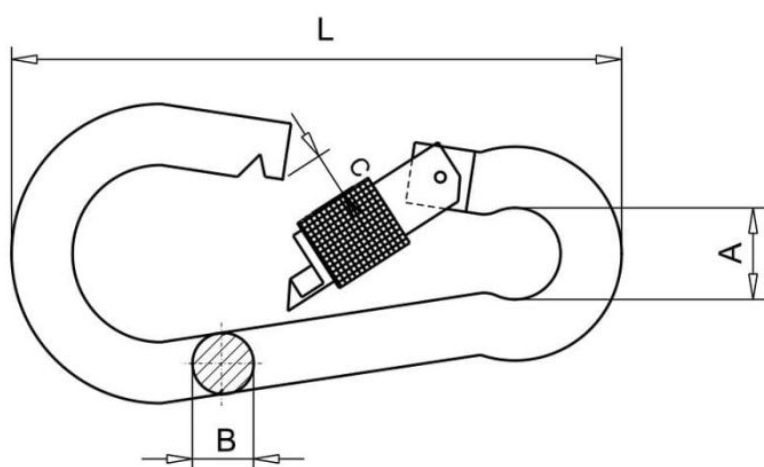

63.24
KARAB
ZAB.

Karabińczyk z zabezpieczeniem

ZAPYTAJ O PRODUKT

+48 58 55 40 555

KUP W SKLEPIE MARCOPOL24

Normy:

DIN 5299D

Pokrycie:

B

POWŁOKA
CYNKOWA
BIAŁA

Wymiary

| Material index | Typ | A [mm] | B [mm] | C [mm] | L - Długość [mm] | Obciążenie znamionowe [kg] | Obciążenie zrywające [kg] |
|----------------|--------|--------|--------|--------|------------------|----------------------------|---------------------------|
| 6324040040S | 4x40 | 6 | 3.9 | 4 | 40 | 70 | 140 |
| 6324120140S | 12x120 | 20 | 11.5 | 20 | 140 | 450 | 900 |
| 6324110120S | 11x120 | 17.5 | 10.7 | 15 | 120 | 400 | 800 |
| 6324100100S | 10x100 | 14.5 | 9.4 | 10 | 100 | 350 | 700 |
| 6324080080S | 8x80 | 11.5 | 7.4 | 8 | 80 | 230 | 460 |
| 6324070070S | 7x70 | 10 | 6.7 | 7.5 | 70 | 180 | 360 |
| 6324060060S | 6x60 | 8.5 | 5.5 | 6 | 60 | 120 | 240 |
| 6324050050S | 5x50 | 7.5 | 4.8 | 5 | 50 | 100 | 200 |