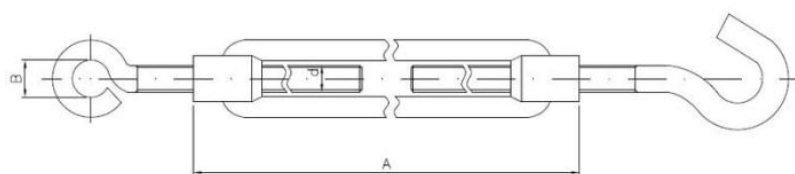

63.10 Śruba rzymska OKO-HAK (końcówki zagięte) SRZ-HC

ZAPYTAJ O PRODUKT

+48 58 55 40 555

KUP W SKLEPIE MARCOPOL24

Pokrycie:

POWŁOKA
CYNKOWA
BIAŁA

Wymiary

Material index	d - Średnica [mm]	A [mm]	B [mm]	Obciążenie znamionowe [kg]
6310060060S	M6	60	10	50
6310060100S	M6	100	10	50
6310060110S	M6	110	12	50
6310050050S	M5	50	8	30
6310120130S	M12	130	15	200
6310100120S	M10	120	13	150
6310080110S	M8	110	12	100
6310080070S	M8	70	12	100