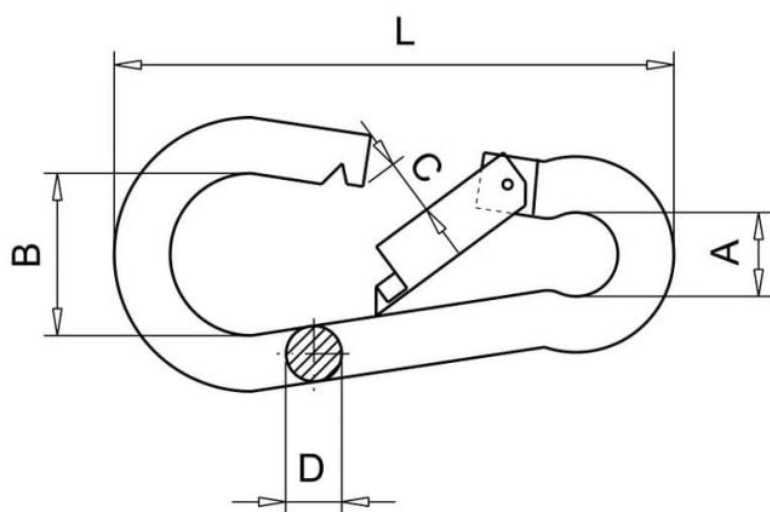

ZAPYTAJ O PRODUKT

+48 58 55 40 555

KUP W SKLEPIE MARCOPOL24

Normy:

DIN 5299C

Pokrycie:

B

POWŁOKA
CYNKOWA
BIAŁA

Wymiary

Material index	Typ	A [mm]	B [mm]	C [mm]	D [mm]	L - Długość [mm]	Obciążenie znamionowe [kg]	Obciążenie zrywne [kg]
6323120140S	12x140	20.0	40	22	11.5	140	450	900
6323110120S	11x120	17.5	36	17	10.7	120	400	800
6323100100S	10x100	14.5	29	11	9.4	100	350	700
6323090090S	9x90	12.0	24	11	8.4	90	250	500
6323080080S	8x80	11.5	23	10	7.4	80	230	460
6323070070S	7x70	10.0	19	9	6.7	70	180	360
6323060060S	6x60	8.5	17	8	5.5	60	120	240
6323050050S	5x50	7.5	15	5.5	4.8	50	100	200
6323040040S	4x40	6.0	11.7	4.5	3.9	40	70	140
6323140180S	14x180	24.0	60	28	13.6	180	580	1160
6323130160S	13x160	21.0	54	26	12.6	160	530	1060