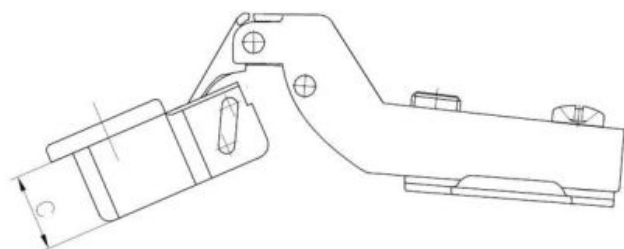

37.15 Zawias z cichym domykiem kątowy 90° z przewodnikiem i wkrętami euro

ZAPYTAJ O PRODUKT

+48 58 55 40 555

KUP W SKLEPIE MARCOPOL24

Pokrycie:

N

POWŁOKA
NIKLOWA

Wymiary

Material index	Typ	A [mm]	B [mm]	C [mm]	D [mm]	Wkręty euro w zestawie	Prowadnik
371535090PREUSC45P	Ø 35 mm - 90°	45	35	11.5	9.5	✓	H0