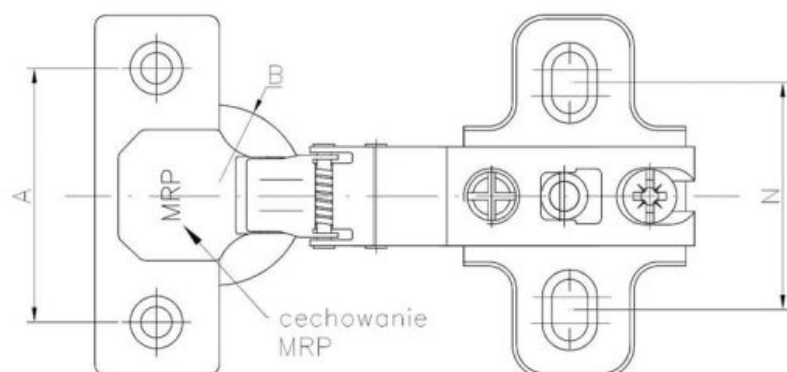

37.15 Zawias z cichym domykiem kątowy 90° z przewodnikiem i wkrętami euro

ZAPYTAJ O PRODUKT

+48 58 55 40 555

KUP W SKLEPIE MARCOPOL24

Pokrycie:

N

POWŁOKA
NIKLOWA

Wymiary

Material index	Typ	A [mm]	B [mm]	C [mm]	D [mm]	Wkręty euro w zestawie	Prowadnik
371535090PREUSC45P	Ø 35 mm - 90°	45	35	11.5	9.5	✓	H0