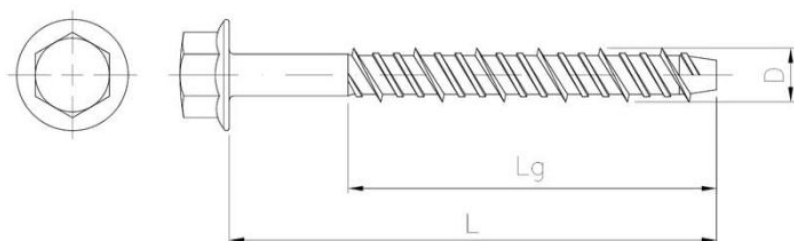

# Śruba do betonu z łbem sześciokątnym - powłoka ceramiczna 500h

ZAPYTAJ O PRODUKT

+48 58 55 40 555

KUP W SKLEPIE MARCOPOL24

**Normy:**

ETA-14/0374

Pokrycie:

## Wymiary

Material index	D [mm]	L - Długość [mm]	Lg [mm]	tfix [mm]	Rodzaj pokrycia
5652075060H05S	7.5	60	50	5	Silver Ruspert
5652165115H05S	16.5	115	80	5	Silver Ruspert
5652125110H05S	12.5	100	70	30	Silver Ruspert
5652105090H05S	10.5	90	60	30	Silver Ruspert
5652075080H05S	7.5	80	50	25	Silver Ruspert
5652125085H05S	12.5	85	70	15	Silver Ruspert
5652105110H05S	10.5	110	60	50	Silver Ruspert