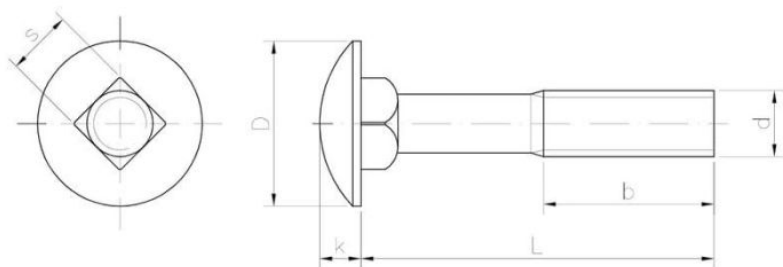

S
WYROB
SUROWY

Wymiary

| Material index | d - Średnica [mm] | L - Długość [mm] | D [mm] | k [mm] | s [mm] | b [mm] | Klasa własności mechanicznych |
|------------------|-------------------|------------------|--------|--------|--------|--------|-------------------------------|
| 1109080080BD603T | M8 | 80 | 20.0 | 5.0 | 8.0 | 22 | 4.8 |
| 1109060140BD603K | M6 | 140 | 16.0 | 3.5 | 6.0 | 24 | 4.8 |
| 1109100170BD603S | M10 | 170 | 24.0 | 6.0 | 10.0 | 32 | 4.8 |
| 1109100050BD603K | M10 | 50 | 24.0 | 6.0 | 10.0 | 26 | 4.8 |
| 1109050035BD603K | M5 | 35 | 13.0 | 3.0 | 5.0 | 16 | 4.8 |
| 1109080160BD603K | M8 | 160 | 20.0 | 5.0 | 8.0 | 28 | 4.8 |
| 1109060050BD603T | M6 | 50 | 16.0 | 3.5 | 6.0 | 18 | 4.8 |
| 1109080065BD603K | M8 | 65 | 20.0 | 5.0 | 8.0 | 22 | 4.8 |
| 1109100120BD603S | M10 | 120 | 24.0 | 6.0 | 10.0 | 26 | 4.8 |
| 1109100110BD603K | M10 | 110 | 24.0 | 6.0 | 10.0 | 26 | 4.8 |
| 1109100160BD603K | M10 | 160 | 24.0 | 6.0 | 10.0 | 32 | 4.8 |
| 1109100040BD603K | M10 | 40 | 24.0 | 6.0 | 10.0 | 26 | 4.8 |
| 1109100130BD603K | M10 | 130 | 24.0 | 6.0 | 10.0 | 32 | 4.8 |
| 1109060070BD603K | M6 | 70 | 16.0 | 3.5 | 6.0 | 18 | 4.8 |
| 1109080150BD603K | M8 | 150 | 20.0 | 5.0 | 8.0 | 28 | 4.8 |
| 1109120130BD603K | M12 | 130 | 30.0 | 8.0 | 12.0 | 36 | 4.8 |
| 1109080070BD603T | M8 | 70 | 20.0 | 5.0 | 8.0 | 22 | 4.8 |