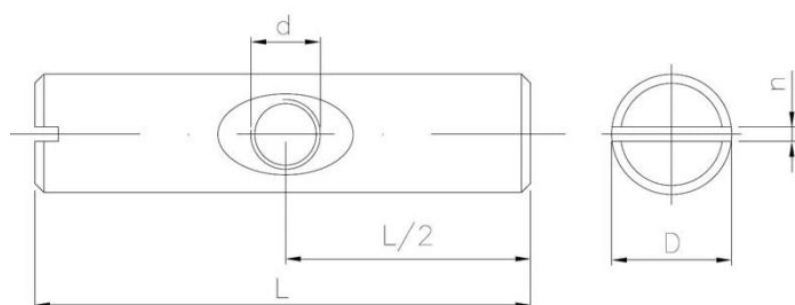

15.19
NW-SY

Nakrętka wałeczkowa symetryczna

ZAPYTAJ O PRODUKT

+48 58 55 40 555

KUP W SKLEPIE MARCOPOL24

Pokrycie:

Pokrycie na zamówienie:

Wymiary

Material index	d - Średnica [mm]	L - Długość [mm]	D [mm]	n [mm]	Rodzaj pokrycia
1519100016AT	M6	16	10	1.6	CR - powłoka ceramiczna
1519100013AT	M6	13	10	1.6	CR - powłoka ceramiczna
1519100030BT	M6	30	10	1.6	B - ocynk biały
1519120018BS	M8	18	12	1.6	B - ocynk biały
1519120060BT	M8	60	12	1.6	B - ocynk biały
1519120030BT	M8	30	12	1.6	B - ocynk biały
1519100013BT	M6	13	10	1.6	B - ocynk biały
1519100020BT	M6	20	10	1.6	B - ocynk biały
1519100016BT	M6	16	10	1.6	B - ocynk biały
1519100022BT	M6	22	10	1.6	B - ocynk biały